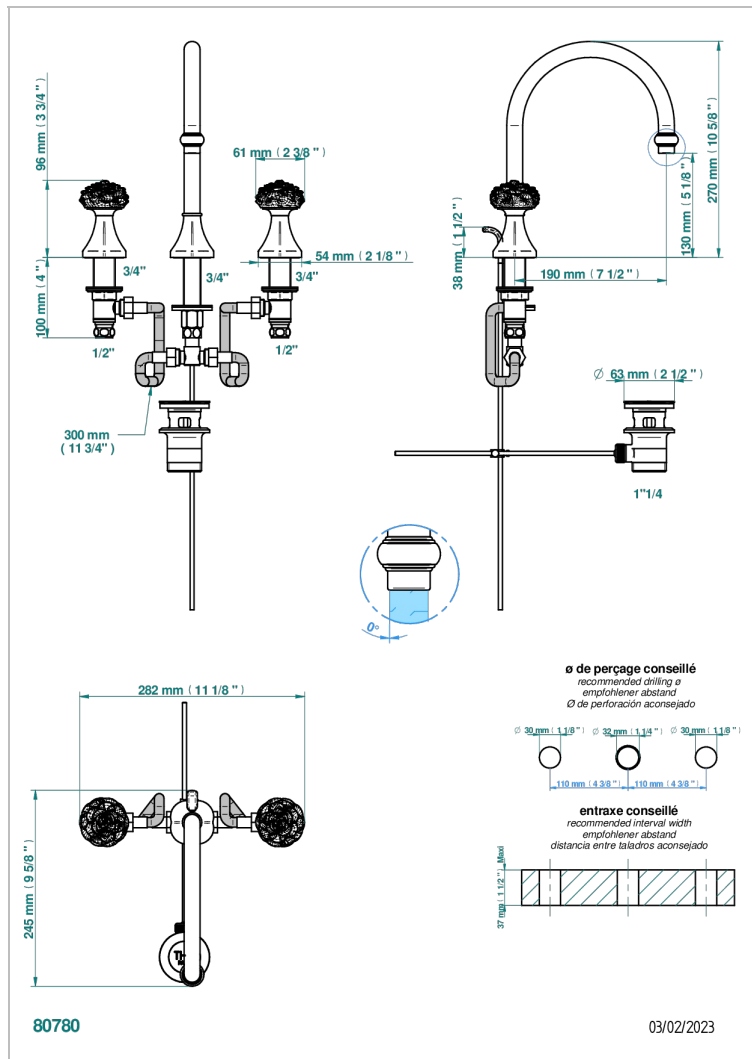

CAMELIA BLACK CRYSTAL

U5K-151

3孔台盆龙头, 带下水器

THG[®]
PARIS

特色

- ACS : 18ACCLY393
- NF : NF EN 200 - IA - Chrome

标准

可选饰面