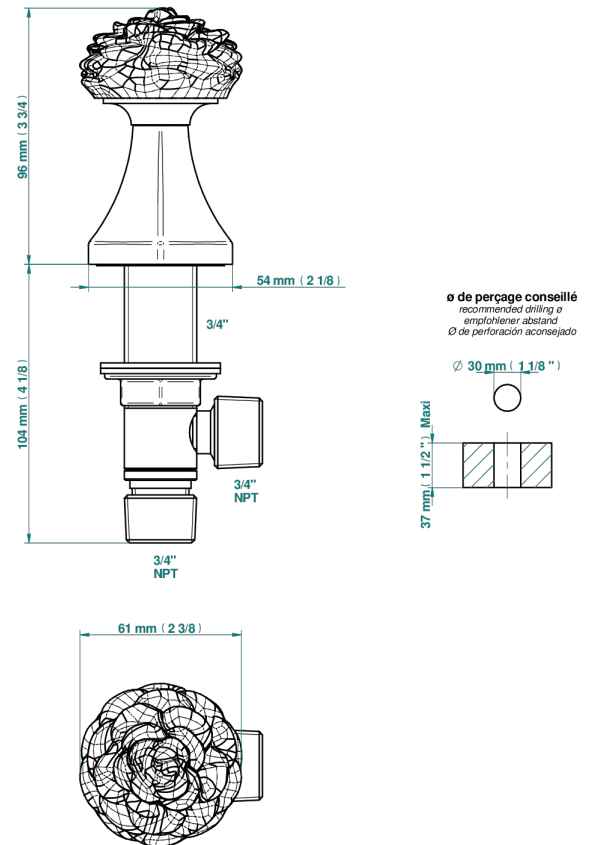

CAMELIA CRISTAL NEGRO

U5K-36

Llave de paso sobre encimera 3/4"

THG[®]
PARIS

80776

03/02/2023

CARACTERÍSTICAS

- Camélia cristal negro
- Llave de paso sobre encimera 3/4"