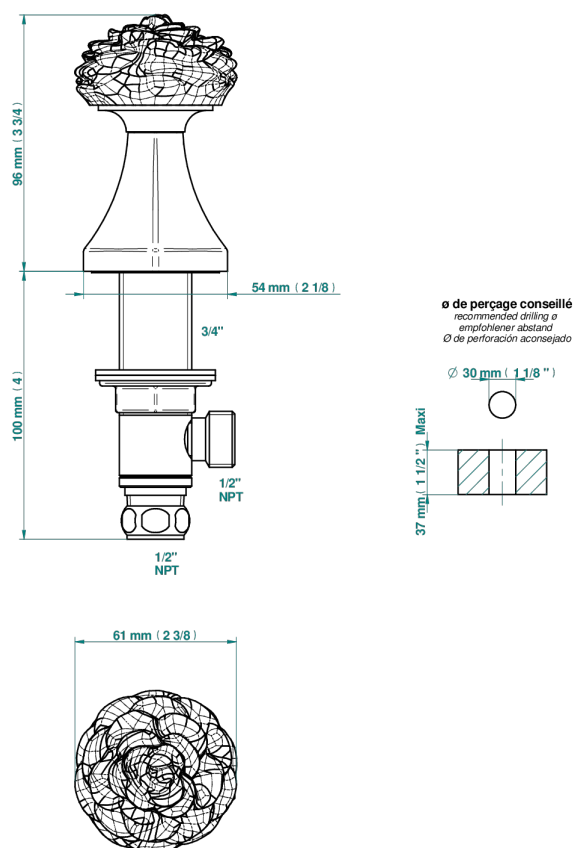

CAMELIA CRISTAL CLAIR

U5L-35/US

Côté sur gorge 1/2", standard américain

THG[®]
PARIS

80775

03/02/2023

CARACTÉRISTIQUES

- Camélia Cristal clair
- Côté sur gorge 1/2", standard américain