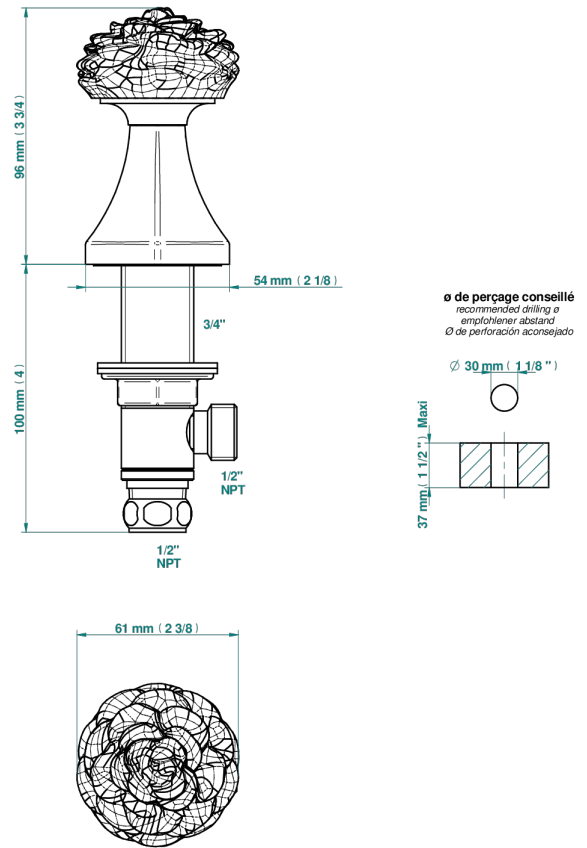

CAMELIA CRISTAL CLARO

U5L-35/US

Côté sur gorge 1/2", standard américain

THG[®]
PARIS

80775

03/02/2023

CARACTERÍSTICAS

- Camélia cristal claro
- Côté sur gorge 1/2", standard américain