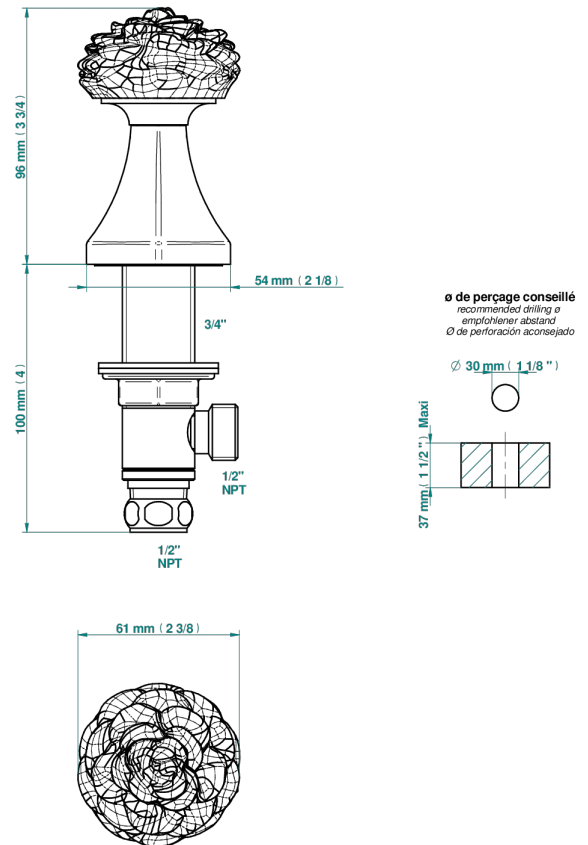

CAMELIA CRISTAL NOIR

U5K-35/US

Côté sur gorge 1/2", standard américain

THG[®]
PARIS

80774

03/02/2023

CARACTÉRISTIQUES

- Camélia Cristal noir
- Côté sur gorge 1/2", standard américain