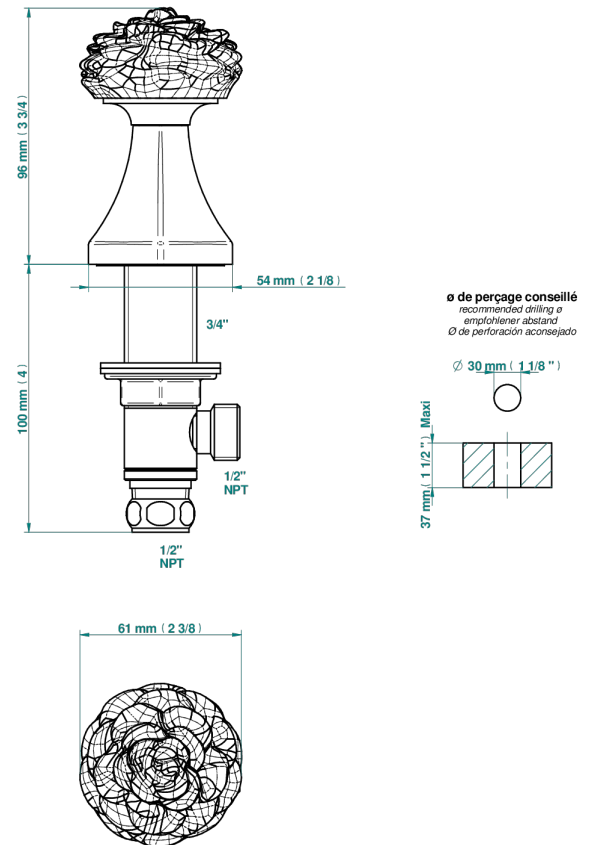

CAMELIA CRISTAL NEGRO

U5K-35/US

Côté sur gorge 1/2", standard américain

THG[®]
PARIS

80774

03/02/2023

CARACTERÍSTICAS

- Camélia cristal negro
- Côté sur gorge 1/2", standard américain