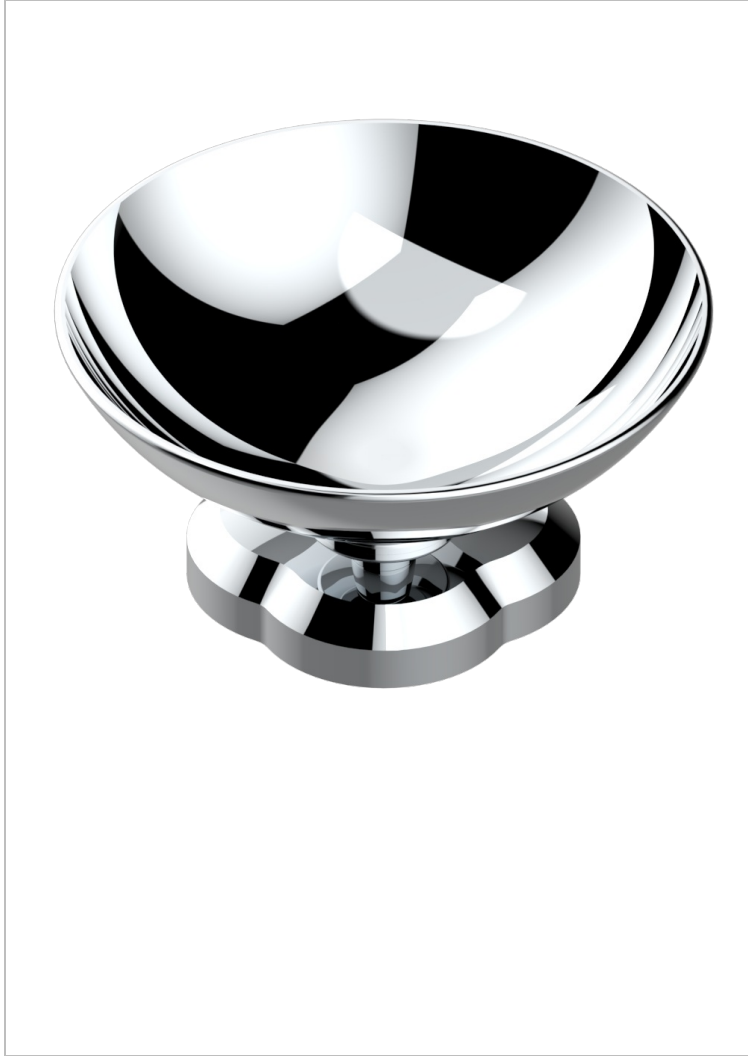

# CAMELIA CRISTAL CLARO

U5L-544

Copa de laton con pie, con rosetón Ø 100 mm

THG<sup>®</sup>  
PARIS

## CARACTERÍSTICAS

- Camélia cristal claro
- Copa de laton con pie, con rosetón Ø 100 mm

## ACABADOS DISPONIBLES

Cerámica negra mate - D30

Cromo - A02

Cromo mate - C02

Dorado - F01

Dorado mate - F07

Dorado pálido mate (sin barniz) - F31

Níquel - B01

Níquel mate - C01

Níquel viejo - H28

Pvd blush - H62

Pvd blush mate - H60

Pvd color latón - H49

Pvd color latón mate - H50

Pvd color níquel - H55

Pvd color níquel mate - H56