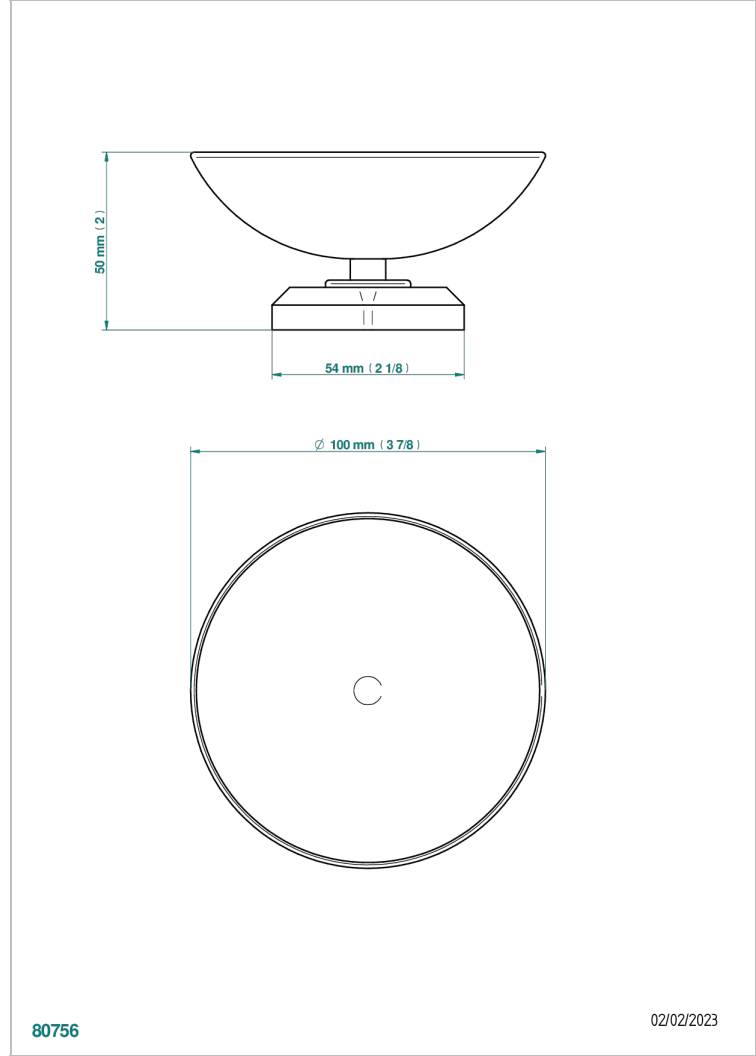

# CAMELIA CRISTAL CLARO

U5L-544

Copa de laton con pie, con rosetón Ø 100 mm

THG<sup>®</sup>  
PARIS

## CARACTERÍSTICAS

- Camélia cristal claro
- Copa de laton con pie, con rosetón Ø 100 mm