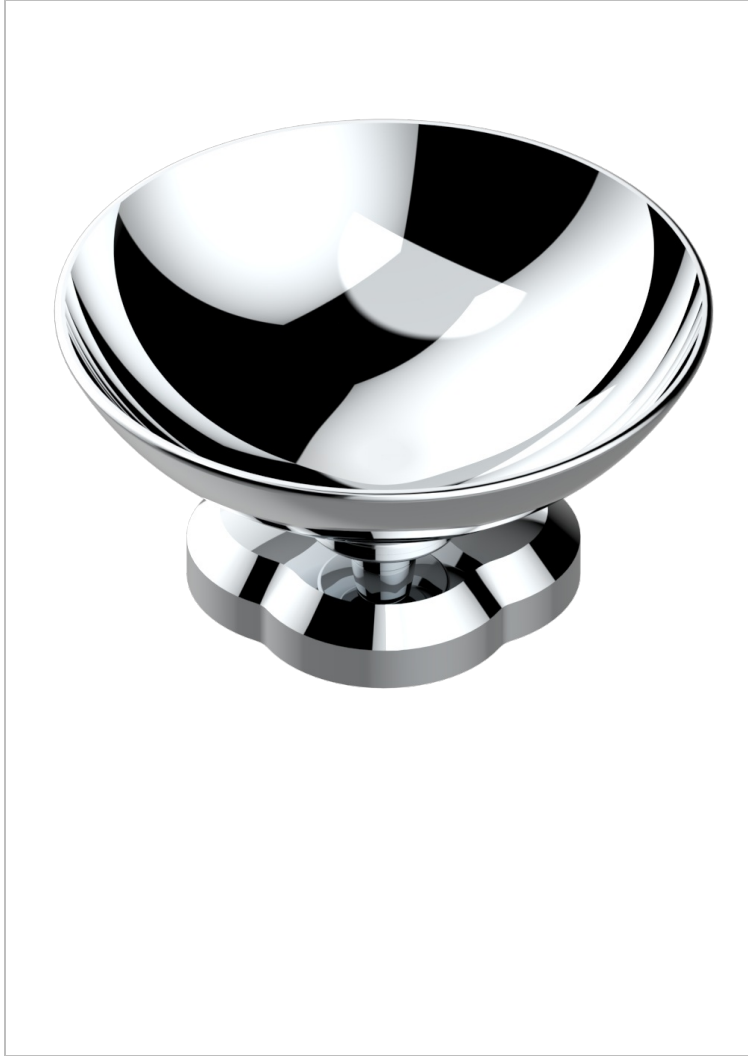

CAMELIA CRISTAL NEGRO

U5K-544

Copa de laton con pie, con rosetón Ø 100 mm

THG[®]
PARIS

CARACTERÍSTICAS

- Camélia cristal negro
- Copa de laton con pie, con rosetón Ø 100 mm

ACABADOS DISPONIBLES

Cerámica negra mate - D30

Cromo - A02

Cromo mate - C02

Dorado - F01

Dorado mate - F07

Dorado pálido mate (sin barniz) - F31

Níquel - B01

Níquel mate - C01

Níquel viejo - H28

Pvd blush - H62

Pvd blush mate - H60

Pvd color latón - H49

Pvd color latón mate - H50

Pvd color níquel - H55

Pvd color níquel mate - H56

Pvd color oro - H52

Pvd color oro mate - H53