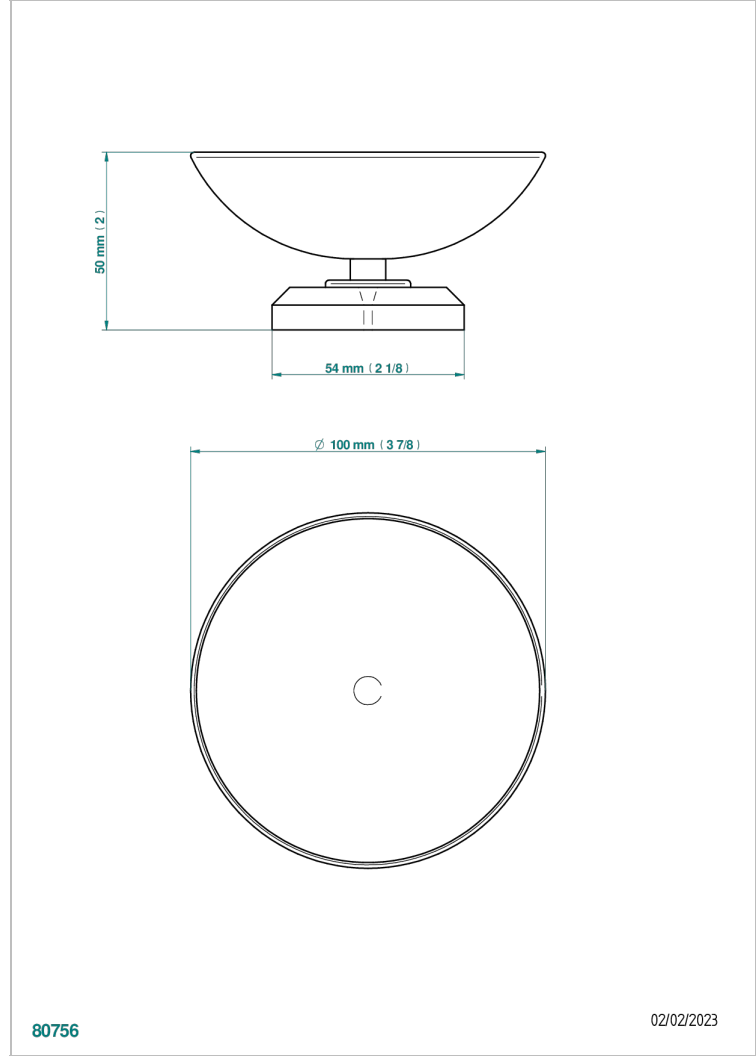

CAMELIA CRISTAL NEGRO

U5K-544

Copa de laton con pie, con rosetón Ø 100 mm

THG[®]
PARIS

CARACTERÍSTICAS

- Camélia cristal negro
- Copa de laton con pie, con rosetón Ø 100 mm

ACABADOS DISPONIBLES

Cerámica negra mate - D30