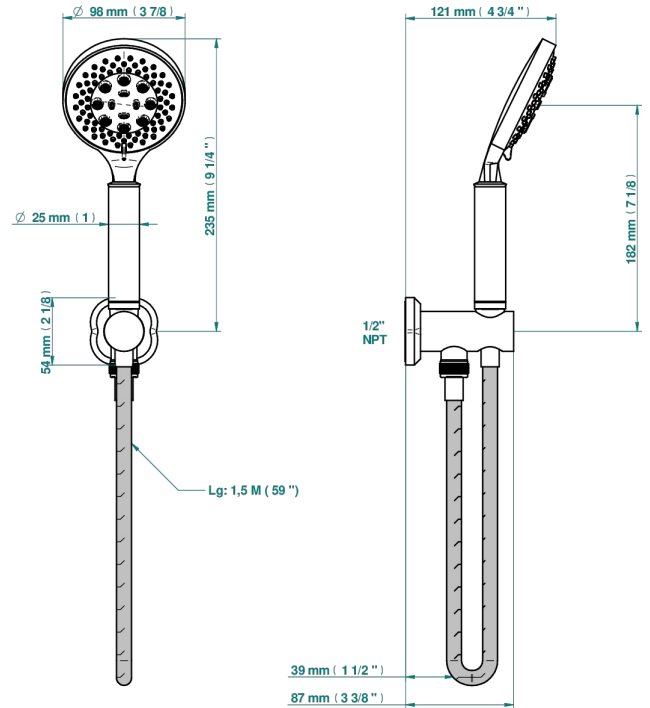

CAMELIA CRISTAL CLAIR

U5L-54/US

Sortie murale avec support douchette M 1/2 , flexible 1m50 et douchette de style - standard américain

THG®
PARIS

$\varnothing 22 \text{ mm}$ (7/8")

$\varnothing 32 \text{ mm}$ (1 1/4")

80755

02/02/2023

CARACTÉRISTIQUES

- Camélia Cristal clair
- Sortie murale avec support douchette M 1/2 , flexible 1m50 et douchette de style - standard américain

FINITIONS DISPONIBLES

Chromé - A02
Chromé mat - C02
Doré brillant - F01
Doré mat - F07
Nickel brillant - B01
Nickel mat - C01

Noir mat céramique - D30
Or pâle mat - F31
Pvd blush - H62
Pvd blush mat - H60
Pvd couleur bronze brown - F33
Pvd couleur bronze brown - mat - F34

Pvd couleur doré - H52
Pvd couleur doré mat - H53
Pvd couleur laiton - H49
Pvd couleur laiton mat - H50
Pvd couleur nickel - H55
Pvd couleur nickel mat - H56

Pvd graphite - H64
Pvd graphite mat - H65
Pvd umber - H66
Pvd umber mat - H67
Vieux nickel - H28