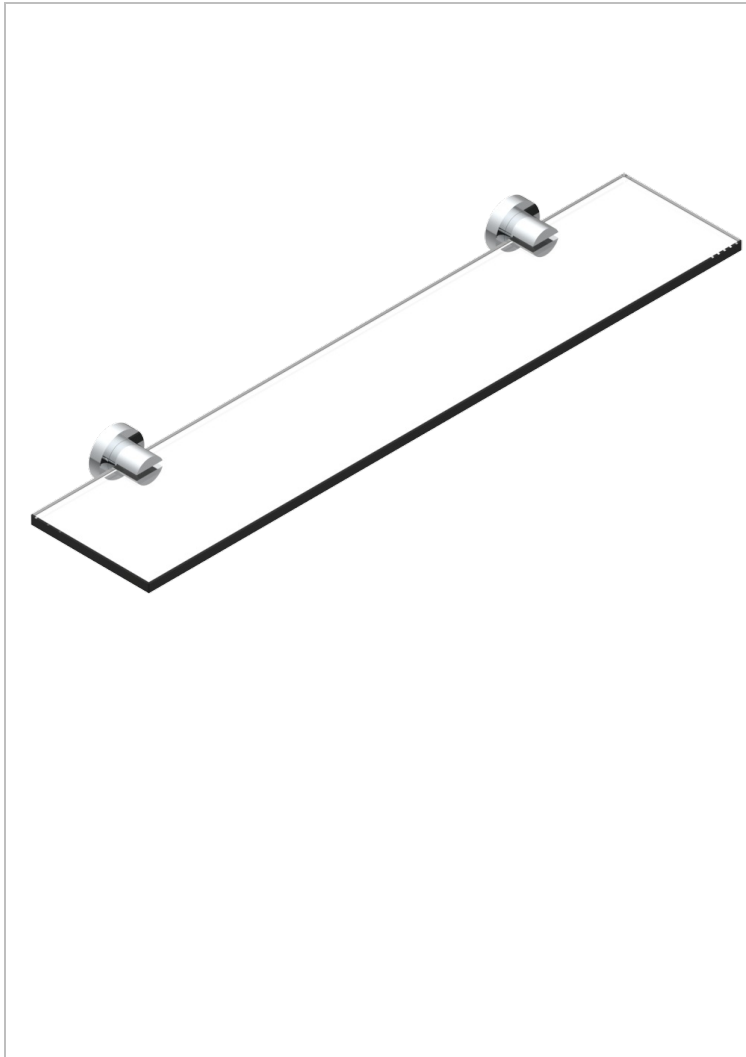

ESTRELA INCRUSTACION METALICA

U3L-564

Repisa con soportes

THG[®]
PARIS

CARACTERÍSTICAS

- Estrela incrustación metálica
- Repisa con soportes

ACABADOS DISPONIBLES

Cerámica negra mate - D30
Cromo - A02
Cromo mate - C02
Dorado - F01
Dorado mate - F07
Dorado pálido - F30

Dorado pálido mate (sin barniz) - F31
Natural smoked Brass - A13
Níquel - B01
Níquel mate - C01
Níquel viejo - H28
Polished chrome with gold inlay - GA1

Pvd blush - H62
Pvd blush mate - H60
Pvd color latón - H49
Pvd color latón mate - H50
Pvd color níquel - H55
Pvd color níquel mate - H56