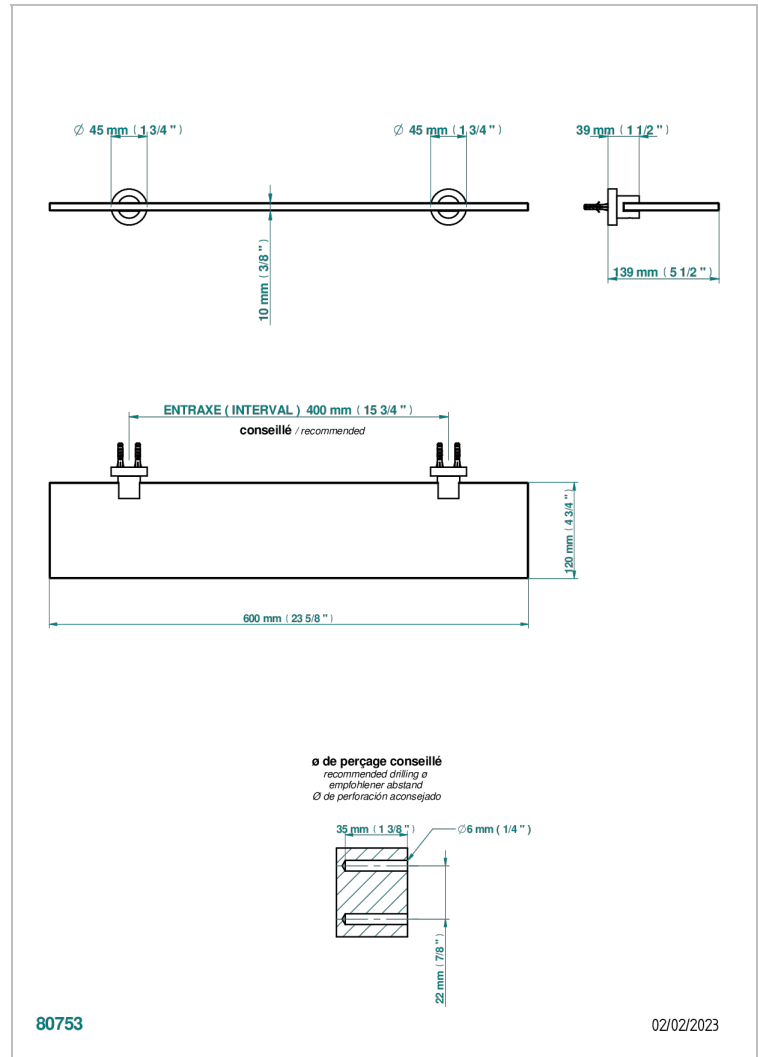

ESTRELA INCRUSTACION METALICA

U3L-564

Repisa con soportes

THG[®]
PARIS

CARACTERÍSTICAS

- Estrela incrustación metálica
- Repisa con soportes

ACABADOS DISPONIBLES

Cerámica negra mate - D30
Cromo - A02
Cromo mate - C02
Dorado - F01
Dorado mate - F07
Dorado pálido - F30