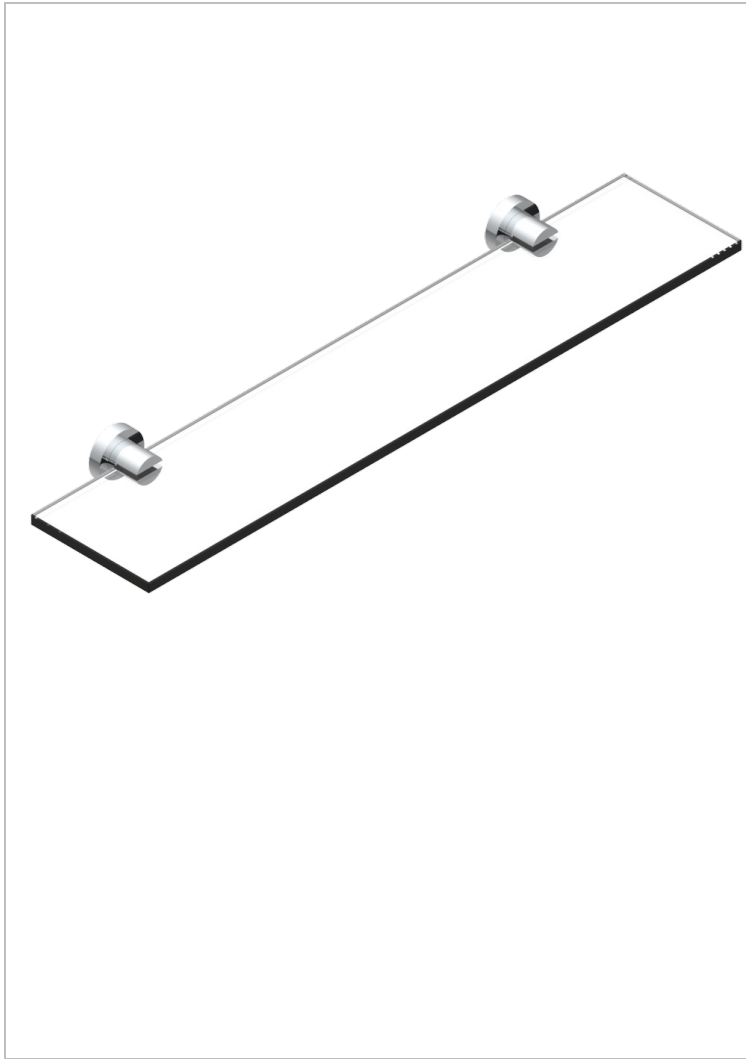

ESTRELA CON MANETAS

U3K-564

Repisa con soportes

THG[®]
PARIS

CARACTERÍSTICAS

- Estrela con manetas
- Repisa con soportes

ACABADOS DISPONIBLES

Cerámica negra mate - D30
Cromo - A02
Cromo mate - C02
Dorado - F01
Dorado mate - F07
Dorado pálido - F30

Dorado pálido mate (sin barniz) - F31
Natural smoked Brass - A13
Níquel - B01
Níquel mate - C01
Níquel viejo - H28
Polished chrome with gold inlay - GA1

Pvd blush - H62
Pvd blush mate - H60
Pvd color latón - H49
Pvd color latón mate - H50
Pvd color níquel - H55
Pvd color níquel mate - H56