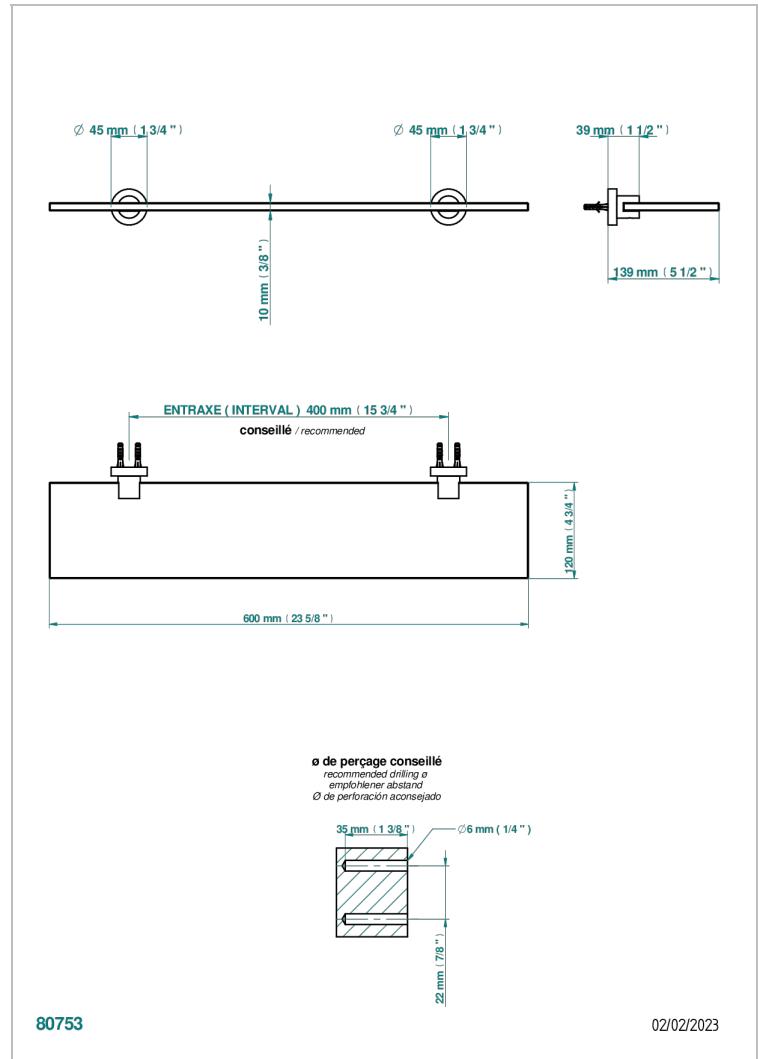

ESTRELA CON MANETAS

U3K-564

Repisa con soportes

THG[®]
PARIS

CARACTERÍSTICAS

- Estrela con manetas
- Repisa con soportes

ACABADOS DISPONIBLES

Cerámica negra mate - D30
Cromo - A02
Cromo mate - C02
Dorado - F01
Dorado mate - F07
Dorado pálido - F30