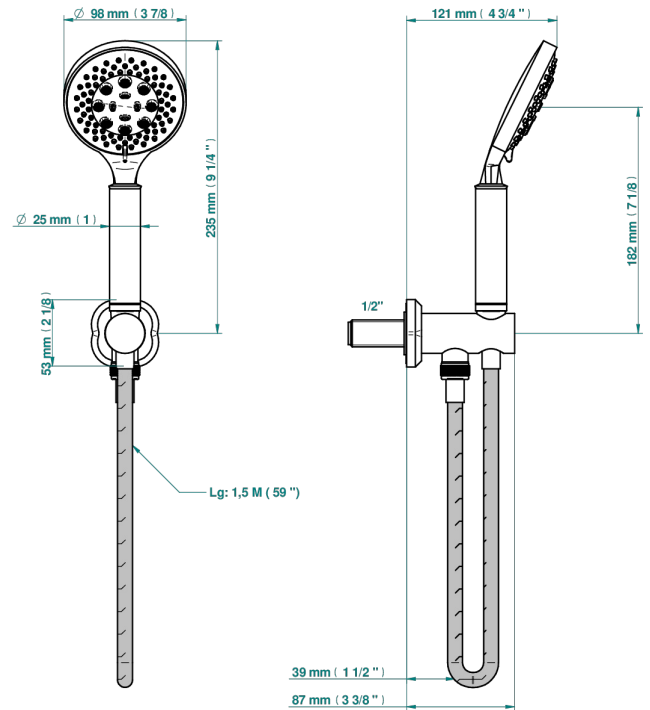

CAMELIA CRISTAL NEGRO

U5K-54

Toma de agua 1/2", soporte movil con flexible de 1m 50 y teleducha

THG®
PARIS

80743

01/02/2023

CARACTERÍSTICAS

- Camélia cristal negro
- Toma de agua 1/2", soporte movil con flexible de 1m 50 y teleducha

ACABADOS DISPONIBLES

Cerámica negra mate - D30
Cromo - A02
Cromo mate - C02
Dorado - F01
Dorado mate - F07
Dorado pálido mate (sin barniz) - F31

Níquel - B01
Níquel mate - C01
Níquel viejo - H28
Pvd blush - H62
Pvd blush mate - H60
Pvd color latón - H49

Pvd color latón mate - H50
Pvd color níquel - H55
Pvd color níquel mate - H56
Pvd color oro - H52
Pvd color oro mate - H53
Pvd grafito - H64

Pvd grafito mate - H65
Pvd marrón bronce - F33
Pvd marrón bronce mate - F34
Pvd umber - H66
Pvd umber mate - H67