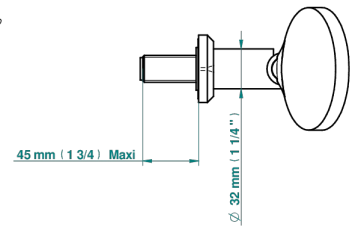

CAMELIA CRISTAL NEGRO

U5K-54

Toma de agua 1/2", soporte movil con flexible de 1m 50 y teleducha

THG®
PARIS

80743

01/02/2023

CARACTERÍSTICAS

- Camélia cristal negro
- Toma de agua 1/2", soporte movil con flexible de 1m 50 y teleducha

ACABADOS DISPONIBLES

Cerámica negra mate - D30
Cromo - A02
Cromo mate - C02
Dorado - F01
Dorado mate - F07
Dorado pálido mate (sin barniz) - F31

Níquel - B01
Níquel mate - C01
Níquel viejo - H28
Pvd blush - H62
Pvd blush mate - H60
Pvd color latón - H49

Pvd color latón mate - H50
Pvd color níquel - H55
Pvd color níquel mate - H56
Pvd color oro - H52
Pvd color oro mate - H53
Pvd grafito - H64

Pvd grafito mate - H65
Pvd marrón bronce - F33
Pvd marrón bronce mate - F34
Pvd umber - H66
Pvd umber mate - H67