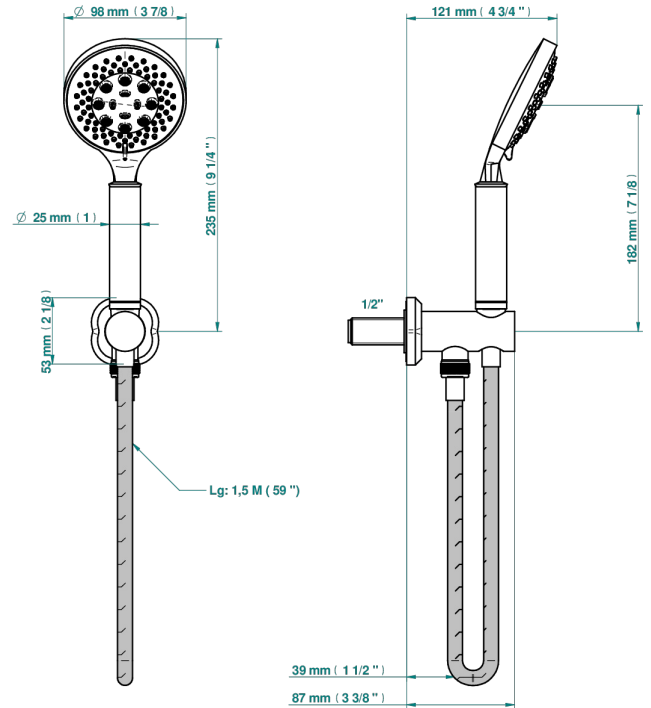

CAMELIA, KRISTALL SCHWARZ

U5K-54

Duschkombination mit Anschlussbogen

THG®
PARIS

80743

01/02/2023

EIGENSCHAFTEN

- Camélia, Kristall schwarz
- Duschkombination mit Anschlussbogen

VERFÜGBARE OBERFLÄCHEN

Altnickel - H28
Blassgold matt unlackiert - F31
Chrom - A02
Chrom matt - C02
Gold - F01
Gold matt - F07

Mattschwarz keramik - D30
Nickel matt - C01
Pvd blush - H62
Pvd blush matt - H60
Pvd bronze braun - F33
Pvd bronze braun matt - F34

Pvd gold - H52
Pvd gold matt - H53
Pvd graphite - H64
Pvd graphite matt - H65
Pvd messing - H49
Pvd messing matt - H50

Pvd nickel - H55
Pvd nickel matt - H56
Pvd umber - H66
Pvd umber matt - H67
Silbernichel - B01