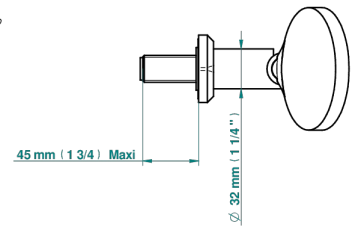

CAMELIA, KRISTALL SCHWARZ

U5K-54

Duschkombination mit Anschlussbogen

THG®
PARIS

80743

01/02/2023

EIGENSCHAFTEN

- Camélia, Kristall schwarz
- Duschkombination mit Anschlussbogen

VERFÜGBARE OBERFLÄCHEN

Altnickel - H28
Blassgold matt unlackiert - F31
Chrom - A02
Chrom matt - C02
Gold - F01
Gold matt - F07

Mattschwarz keramik - D30
Nickel matt - C01
Pvd blush - H62
Pvd blush matt - H60
Pvd bronze braun - F33
Pvd bronze braun matt - F34

Pvd gold - H52
Pvd gold matt - H53
Pvd graphite - H64
Pvd graphite matt - H65
Pvd messing - H49
Pvd messing matt - H50

Pvd nickel - H55
Pvd nickel matt - H56
Pvd umber - H66
Pvd umber matt - H67
Silbernichel - B01