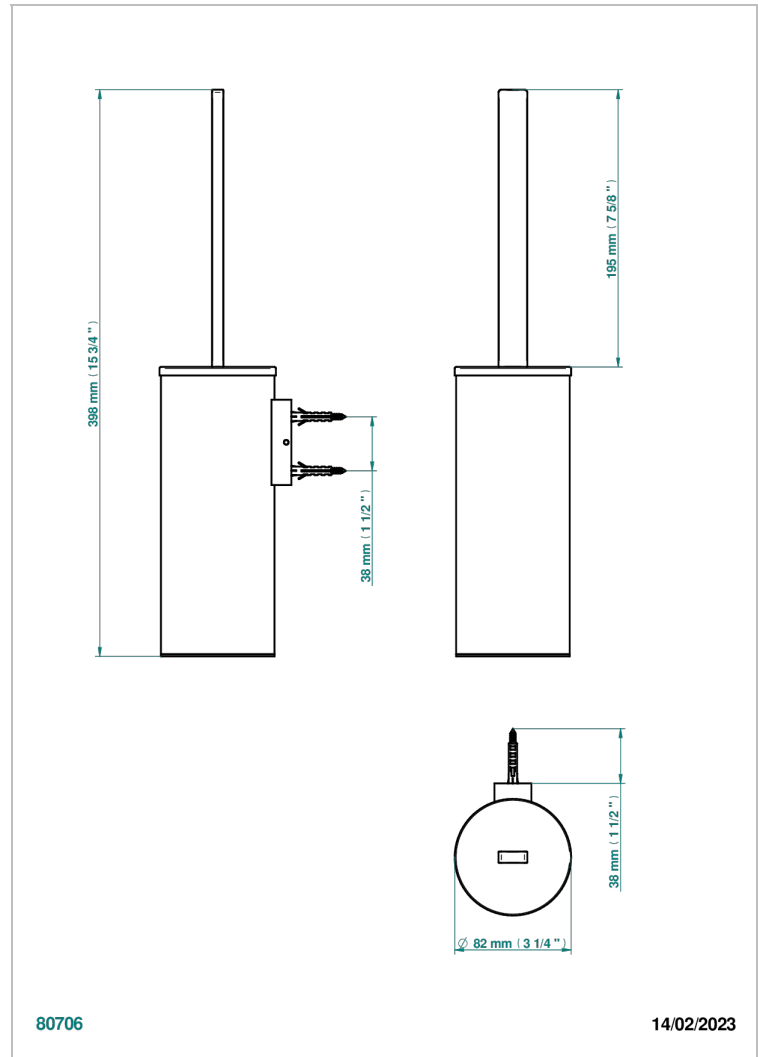

# SOHO 2023

G7K-4720C

Escobillero mural y escobilla con tapa

THG<sup>®</sup>  
PARIS

80706

14/02/2023

## CARACTERÍSTICAS

- Soho 2023
- Escobillero mural y escobilla con tapa