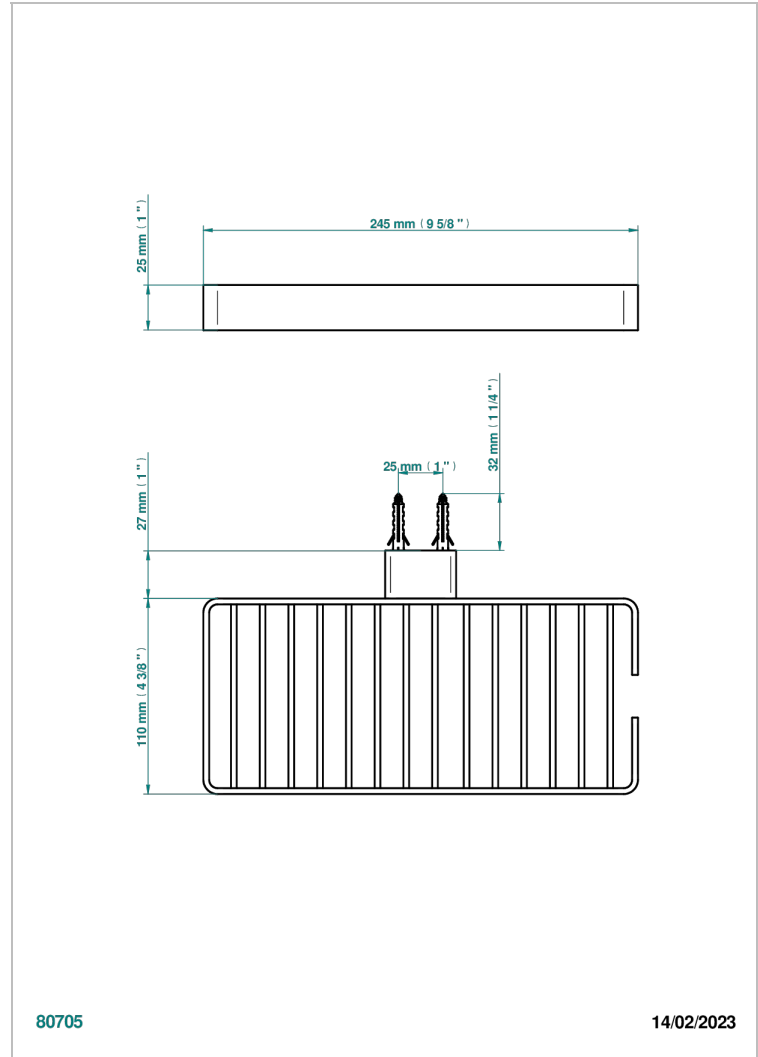

SOHO 2023

G7K-620D

Shower basket, wall mounted

THG[®]
PARIS

80705

14/02/2023

CARACTERÍSTICAS

- Soho 2023
- Shower basket, wall mounted

ACABADOS DISPONIBLES

Cromo - A02
Cromo mate - C02
Dorado - F01
Dorado mate - F07
Dorado pálido - F30
Dorado pálido mate (sin barniz) - F31

Níquel - B01
Níquel mate - C01
Pvd blush - H62
Pvd blush mate - H60
Pvd color latón - H49
Pvd color latón mate - H50