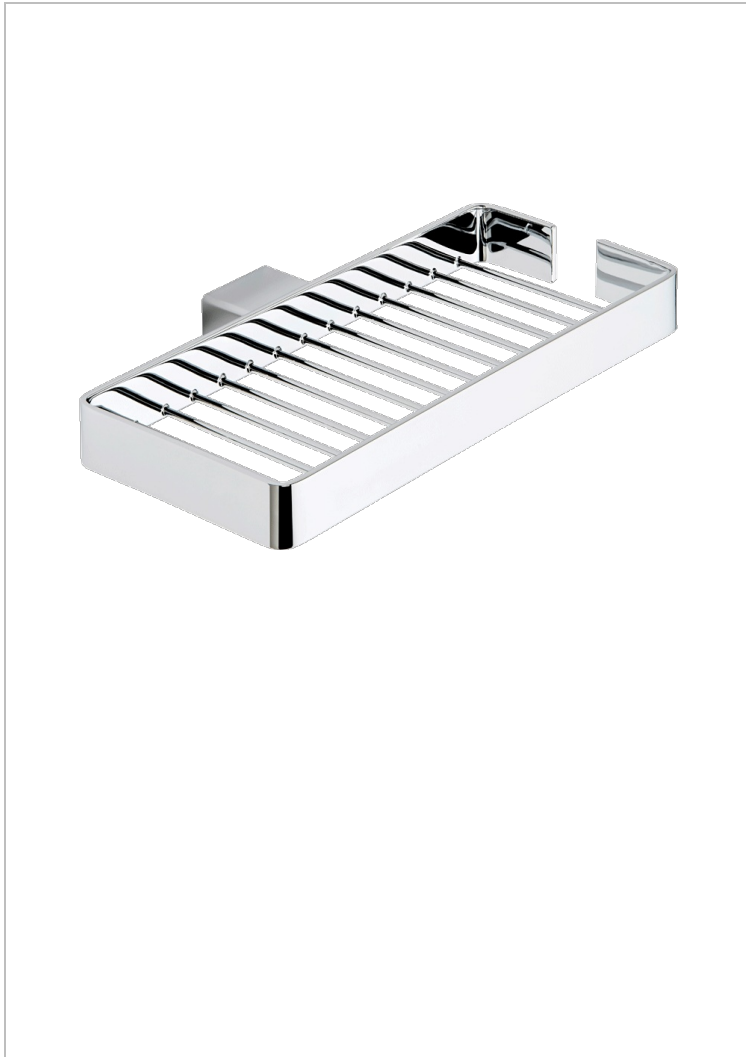

SOHO 2023

G7K-620D

Shower basket, wall mounted

THG[®]
PARIS

80705

14/02/2023

CARACTERÍSTICAS

- Soho 2023
- Shower basket, wall mounted

ACABADOS DISPONIBLES

Cromo - A02
Cromo mate - C02
Dorado - F01
Dorado mate - F07
Dorado pálido - F30
Dorado pálido mate (sin barniz) - F31

Níquel - B01
Níquel mate - C01
Pvd blush - H62
Pvd blush mate - H60
Pvd color latón - H49
Pvd color latón mate - H50

Pvd color níquel - H55
Pvd color níquel mate - H56
Pvd color oro - H52
Pvd color oro mate - H53
Pvd grafito - H64
Pvd grafito mate - H65

Pvd marrón bronce - F33
Pvd marrón bronce mate - F34
Pvd umber - H66
Pvd umber mate - H67