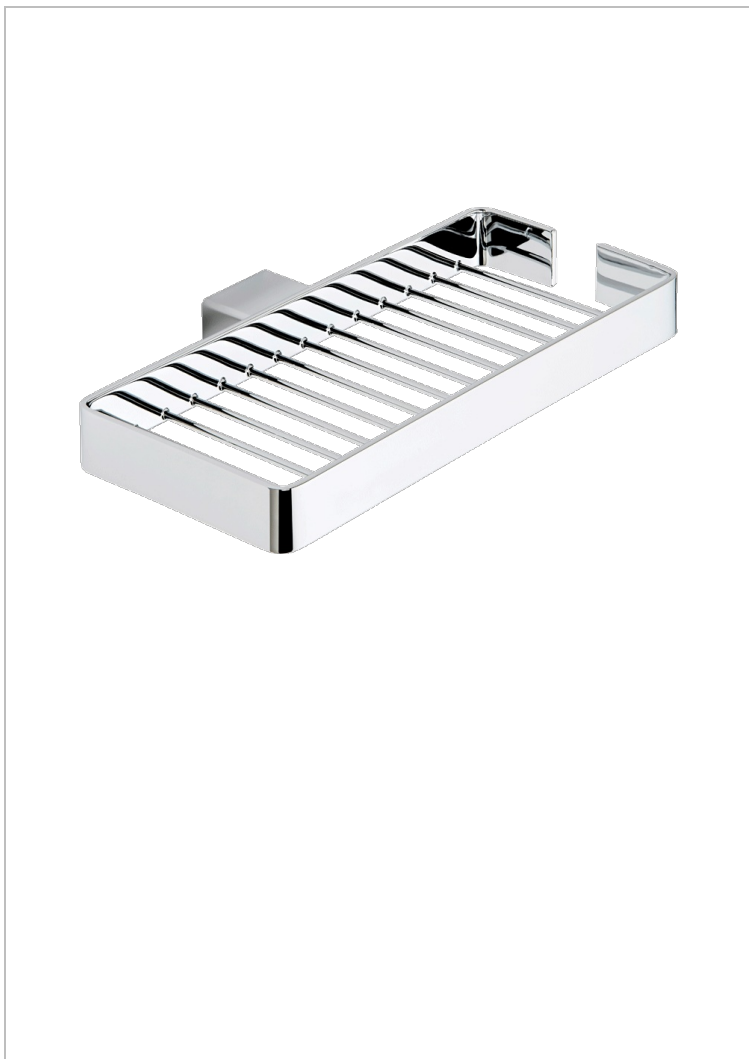

SOHO 2023

G7K-620D

Shower basket, wall mounted

THG[®]
PARIS

80705

14/02/2023

ХАРАКТЕРИСТИКИ

- Soho 2023
- Shower basket, wall mounted

ДОСТУПНЫЕ ВАРИАНТЫ ПОКРЫТИЙ

Blush PVD - H62
Graphite PVD - H64
Matt Umber PVD - H67
Matt blush PVD - H60
Matt graphite PVD - H65
Umber PVD - H66

Золото - F01
Матовое золото - F07
Матовое светлое золото - F31
Матовый никель - C01
Матовый хром - C02
Никель - B01

Покрытие PVD бронза - F33
Покрытие PVD золотистый цвет - H52
Покрытие PVD латунь - H49
Покрытие PVD матовая бронза - F34
Покрытие PVD матовая латунь - H50
Покрытие PVD матовый золотистый - H53

Покрытие PVD матовый никель - H56
Покрытие PVD никель - H55
Светлое золото - F30
Хром - A02