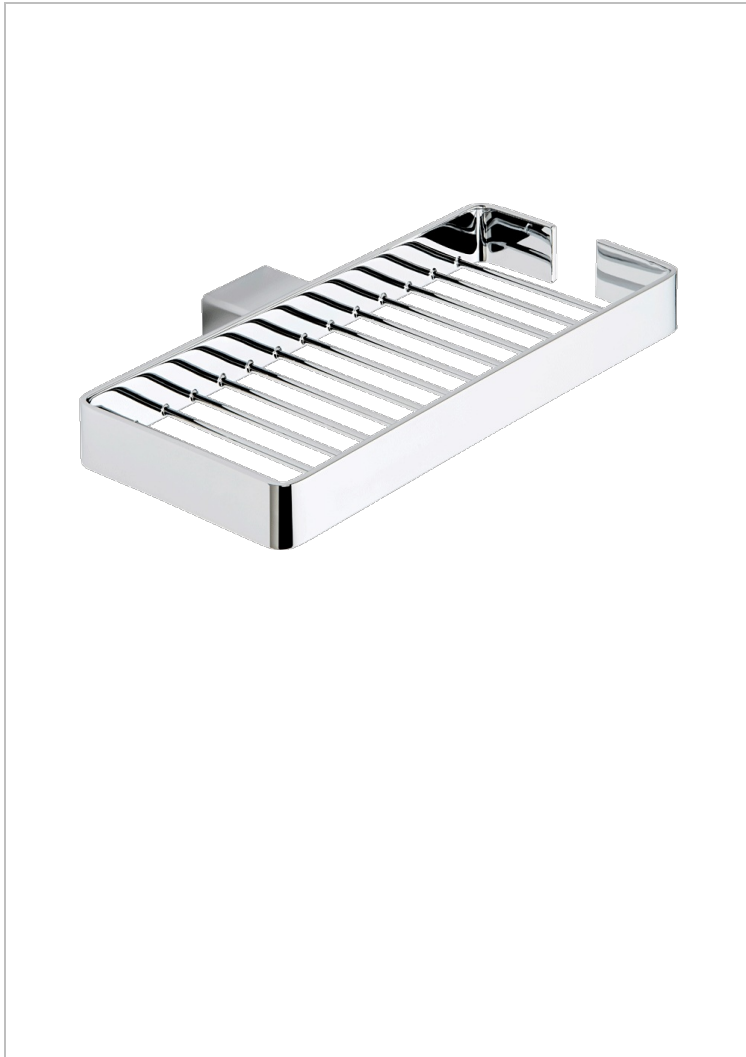

SOHO 2023

G7K-620D

Shower basket, wall mounted

THG[®]
PARIS

CARACTERÍSTICAS

- Soho 2023
- Shower basket, wall mounted

ACABADOS DISPONIBLES

Cromo - A02
Cromo mate - C02
Dorado - F01
Dorado mate - F07
Dorado pálido - F30
Dorado pálido mate (sin barniz) - F31

Níquel - B01
Níquel mate - C01
Pvd blush - H62
Pvd blush mate - H60
Pvd color latón - H49
Pvd color latón mate - H50

Pvd color níquel - H55
Pvd color níquel mate - H56
Pvd color oro - H52
Pvd color oro mate - H53
Pvd grafito - H64
Pvd grafito mate - H65