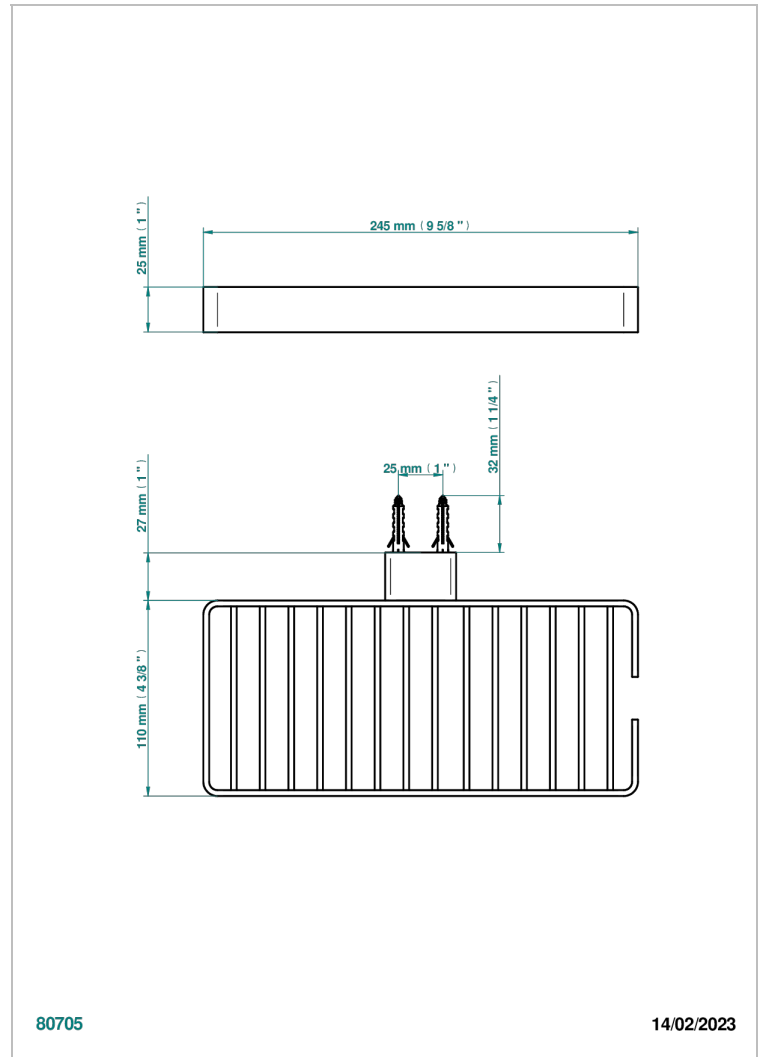

SOHO 2023

G7K-620D

Shower basket, wall mounted

THG[®]
PARIS

CARACTERÍSTICAS

- Soho 2023
- Shower basket, wall mounted

ACABADOS DISPONIBLES

Cromo - A02
Cromo mate - C02
Dorado - F01
Dorado mate - F07
Dorado pálido - F30
Dorado pálido mate (sin barniz) - F31

Níquel - B01
Níquel mate - C01
Pvd blush - H62
Pvd blush mate - H60
Pvd color latón - H49
Pvd color latón mate - H50

Pvd color níquel - H55
Pvd color níquel mate - H56
Pvd color oro - H52
Pvd color oro mate - H53
Pvd grafito - H64
Pvd grafito mate - H65

Pvd marrón bronce - F33
Pvd marrón bronce mate - F34
Pvd umber - H66
Pvd umber mate - H67