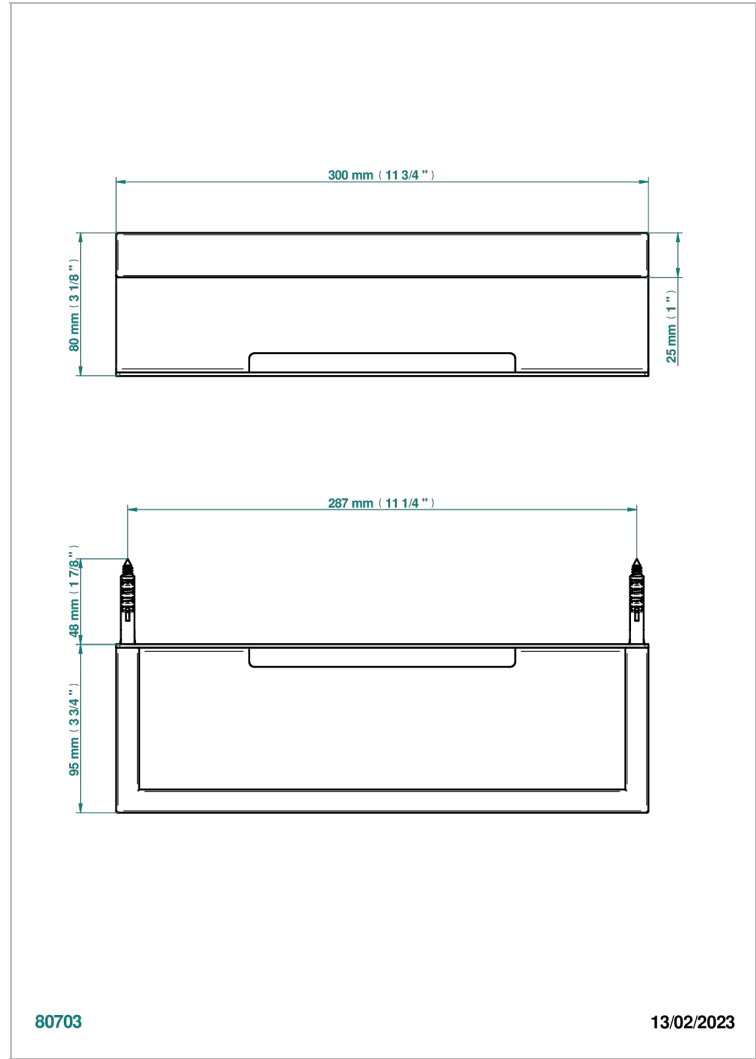

SOHO 2023

G7K-610

Настенная подставка для шампуней и гелей для душа

THG[®]
PARIS

ХАРАКТЕРИСТИКИ

- Soho 2023
- Настенная подставка для шампуней и гелей для душа

ДОСТУПНЫЕ ВАРИАНТЫ ПОКРЫТИЙ

Blush PVD - H62
Graphite PVD - H64
Matt Umber PVD - H67
Matt blush PVD - H60
Matt graphite PVD - H65
Umber PVD - H66