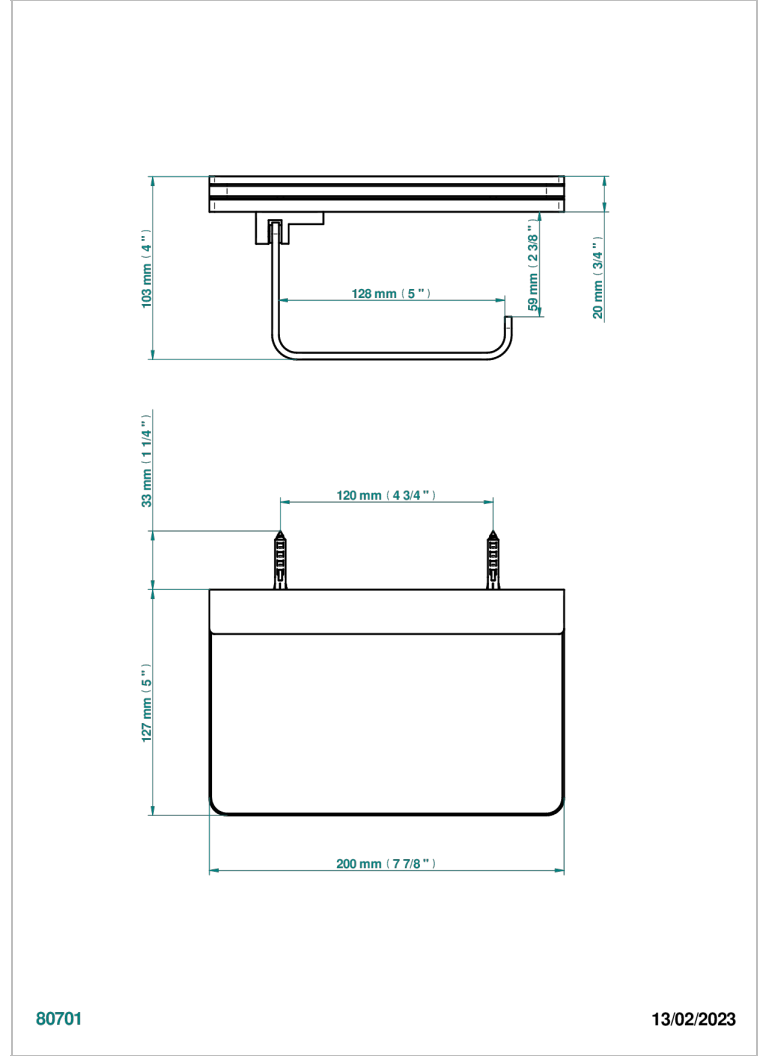

# SOHO 2023

G7K-538TAB

Portarrollos con repisa

THG<sup>®</sup>  
PARIS

80701

13/02/2023

## CARACTERÍSTICAS

- Soho 2023
- Portarrollos con repisa