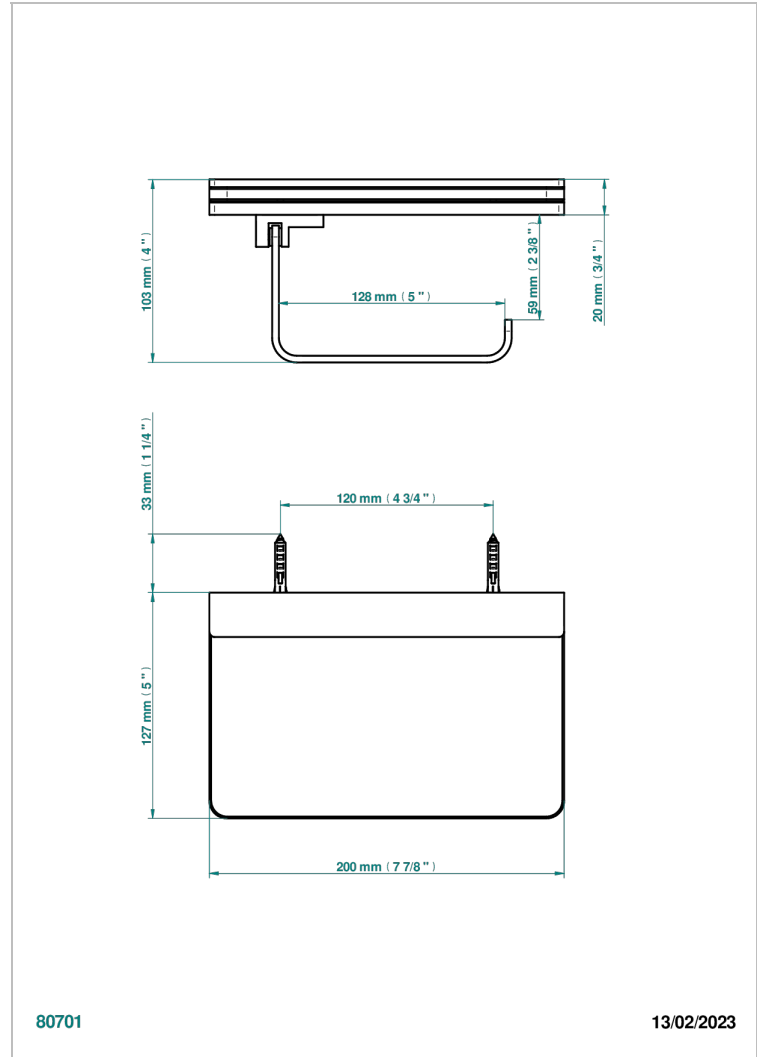

# SOHO 2023

G7K-538TAB

Porte-papier avec tablette

THG<sup>®</sup>  
PARIS

80701

13/02/2023

## CARACTÉRISTIQUES

- Soho 2023
- Porte-papier avec tablette