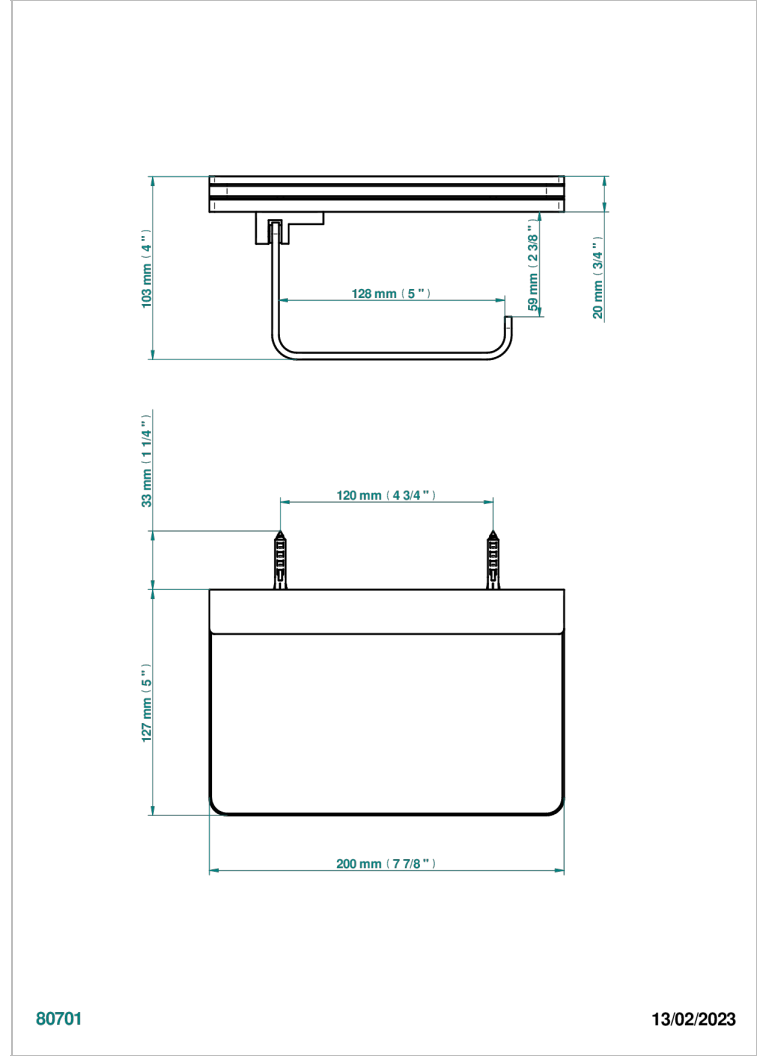

SOHO 2023

G7K-538TAB

Portarrollos con repisa

THG[®]
PARIS

80701

13/02/2023

CARACTERÍSTICAS

- Soho 2023
- Portarrollos con repisa