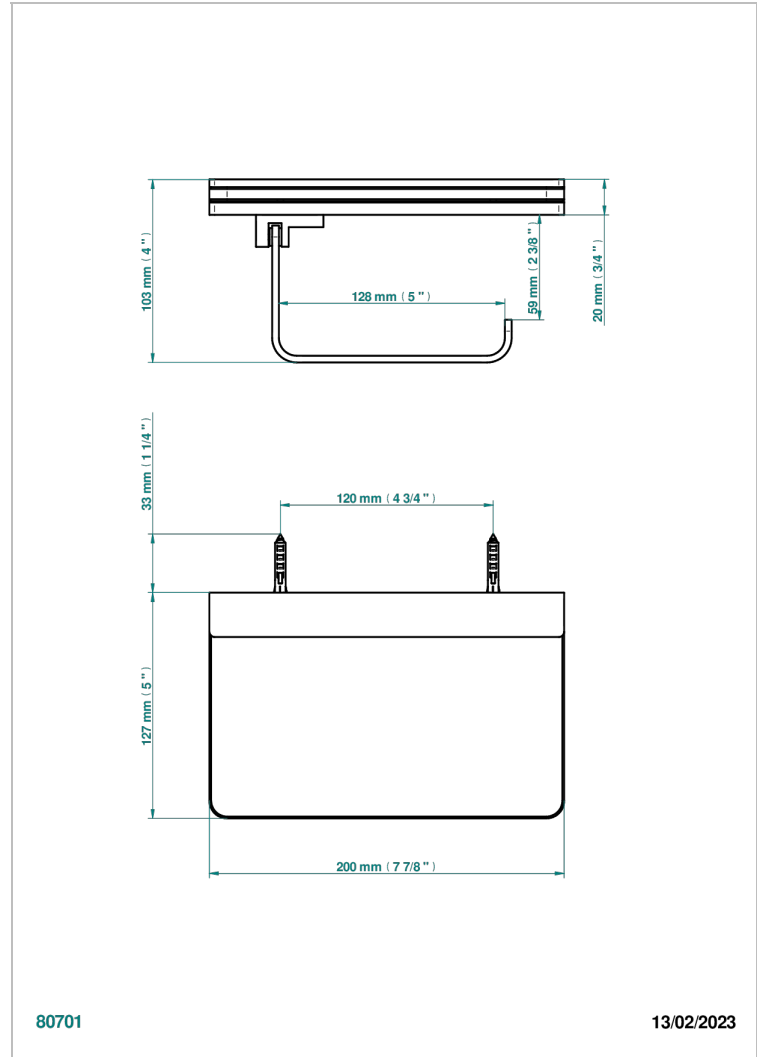

SOHO 2023

G7K-538TAB

Porte-papier avec tablette

THG[®]
PARIS

80701

13/02/2023

CARACTÉRISTIQUES

- Soho 2023
- Porte-papier avec tablette