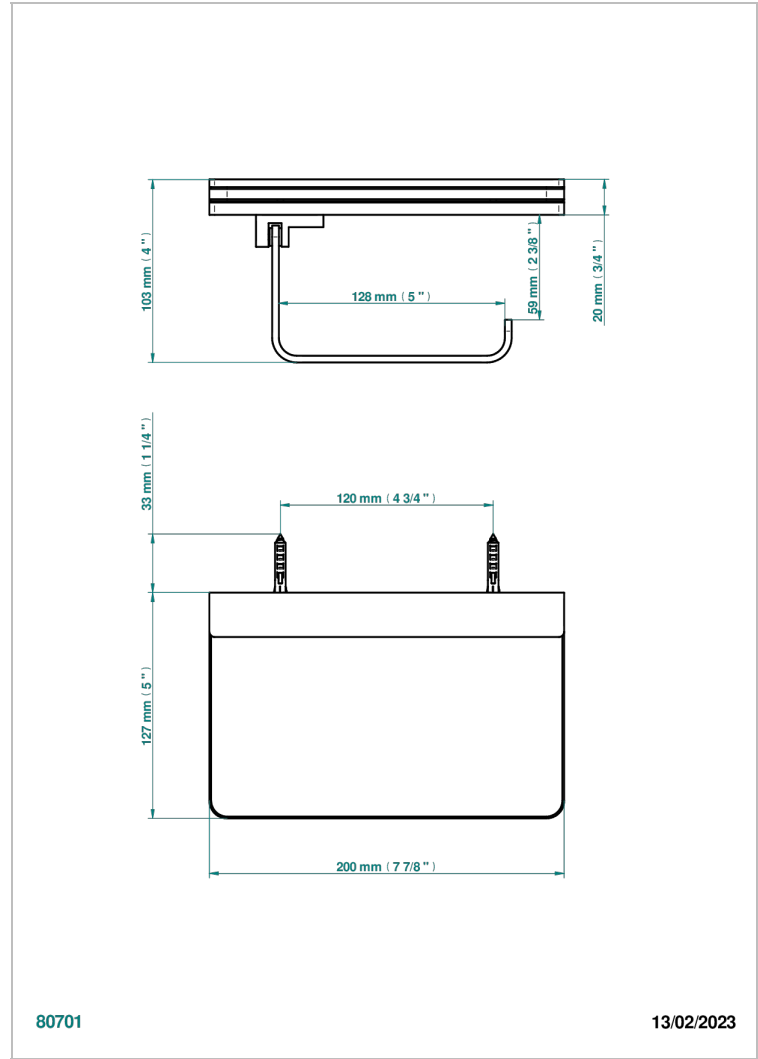

SOHO 2023

G7K-538TAB

Portarrollos con repisa

THG[®]
PARIS

80701

13/02/2023

CARACTERÍSTICAS

- Soho 2023
- Portarrollos con repisa