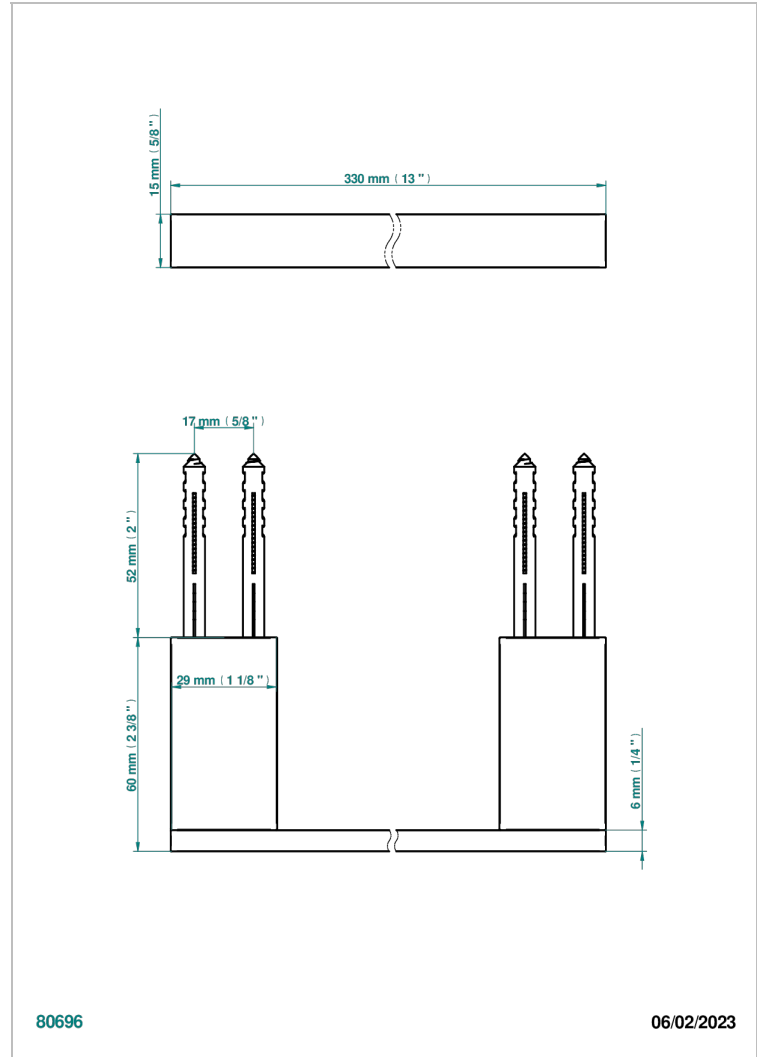

SOHO 2023

G7K-514/30

Towel bar, 12" long

80696

06/02/2023

CHARACTERISTIC

- Soho 2023
- Towel bar, 12" long

AVAILABLE FINITIONS