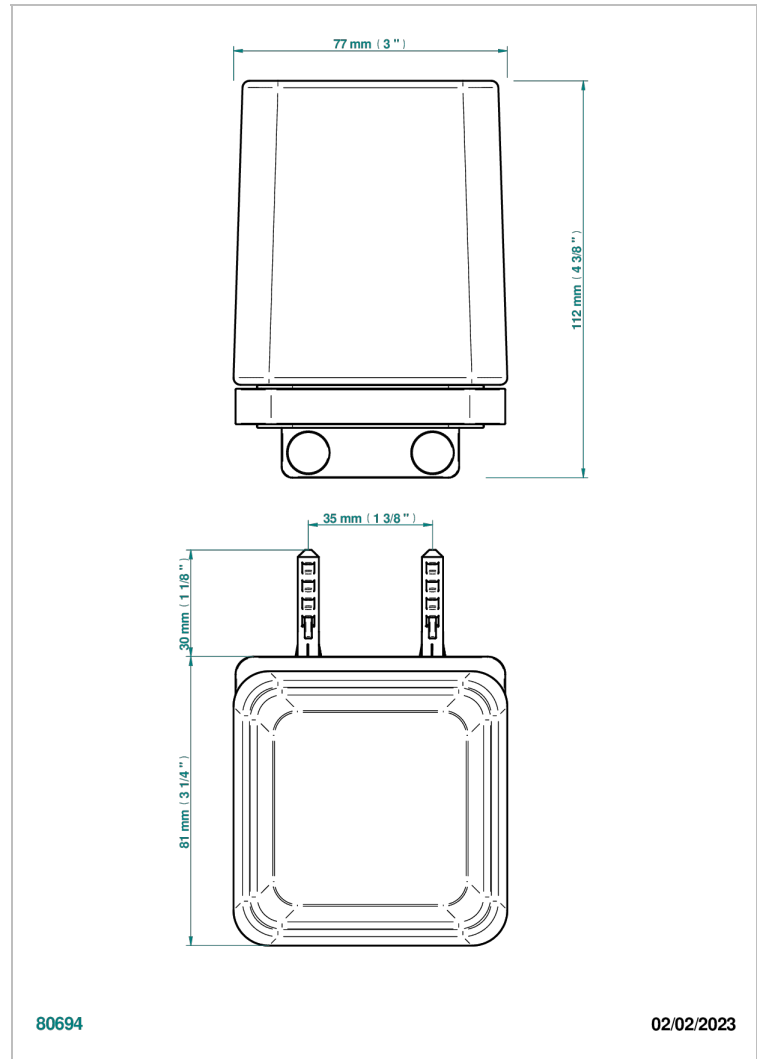

SOHO 2023

G7K-536

Porte-verre mural avec verre

THG[®]
PARIS

CARACTÉRISTIQUES

- Soho 2023
- Porte-verre mural avec verre

FINITIONS DISPONIBLES

Chromé - A02
Chromé mat - C02
Doré brillant - F01
Doré mat - F07
Nickel brillant - B01
Nickel mat - C01