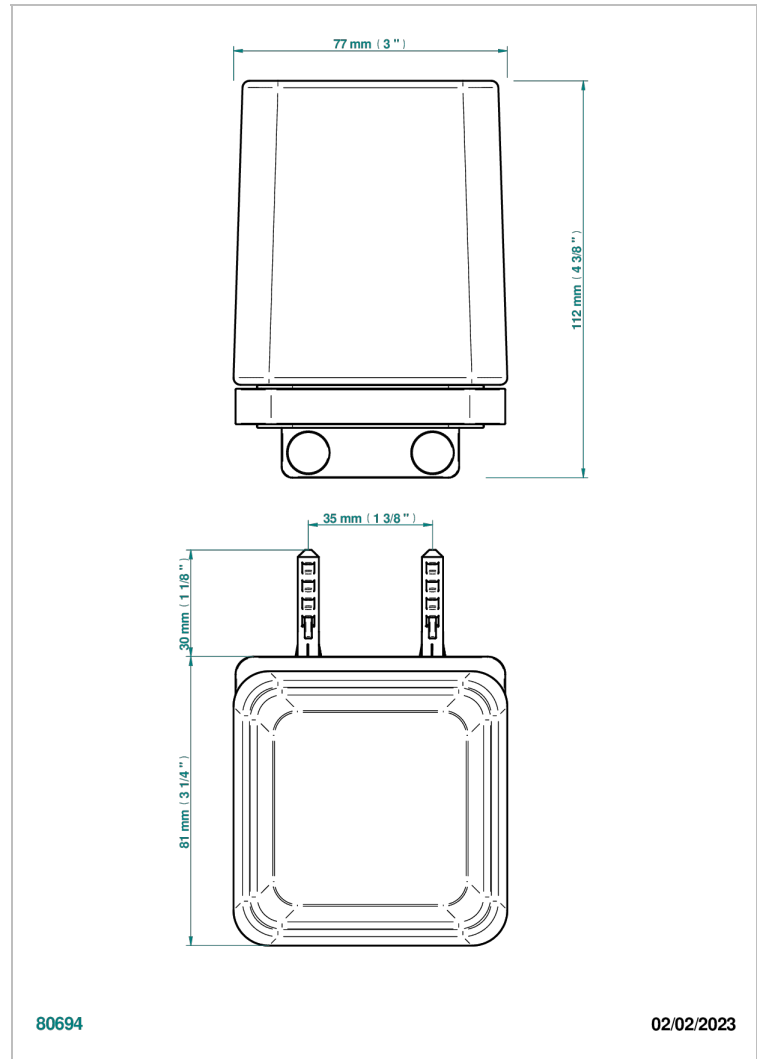

# SOHO 2023

G7K-536

Porte-verre mural avec verre

THG<sup>®</sup>  
PARIS

80694

02/02/2023

## CARACTÉRISTIQUES

- Soho 2023
- Porte-verre mural avec verre