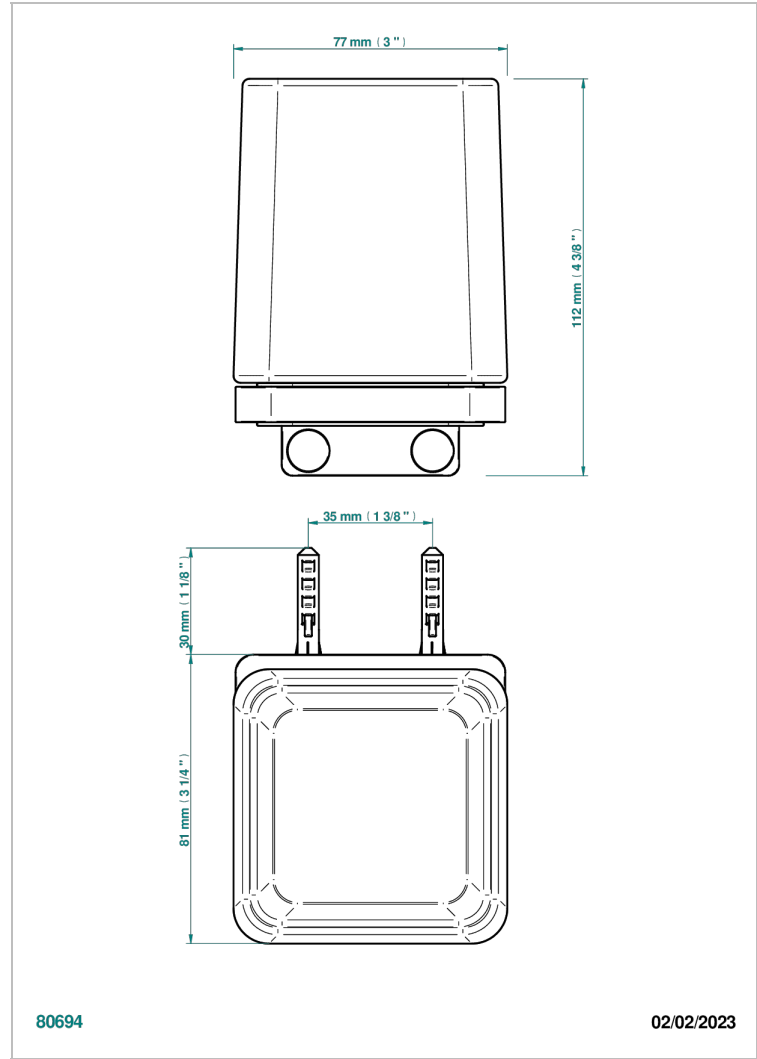

SOHO 2023

G7K-536

Porte-verre mural avec verre

THG[®]
PARIS

CARACTÉRISTIQUES

- Soho 2023
- Porte-verre mural avec verre

FINITIONS DISPONIBLES

Chromé - A02
Chromé mat - C02
Doré brillant - F01
Doré mat - F07
Nickel brillant - B01
Nickel mat - C01