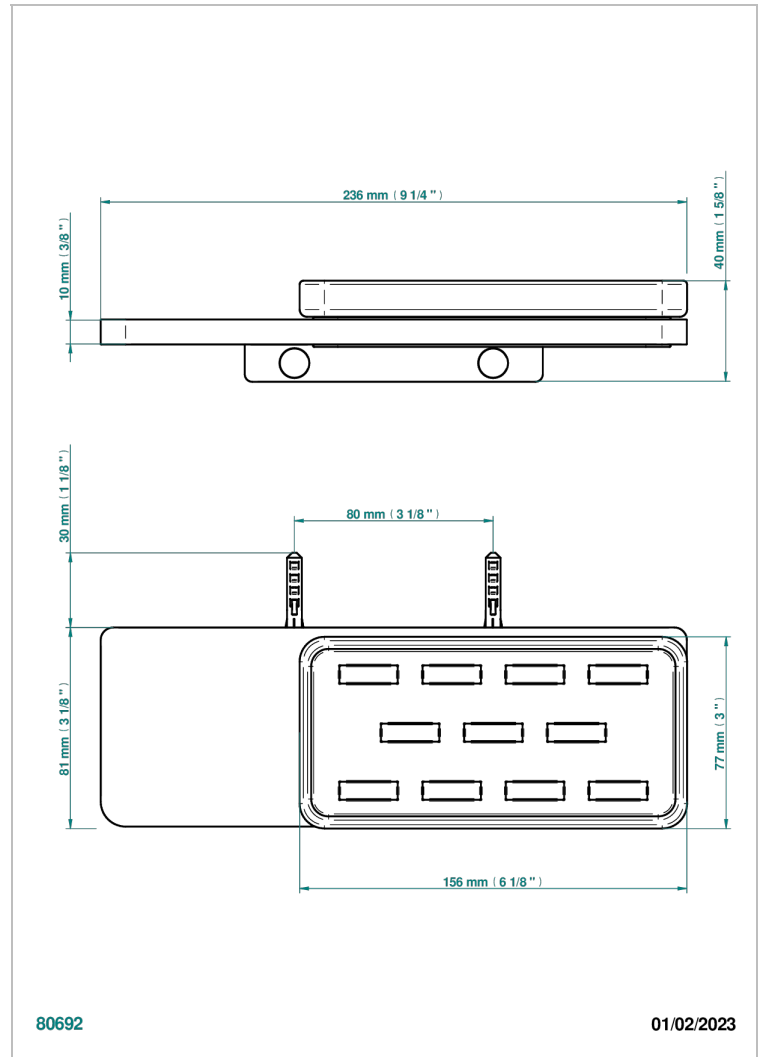

# SOHO 2023

G7K-500TAB

Tablette mural avec coupelle porte-savon en verre

THG<sup>®</sup>  
PARIS

## CARACTÉRISTIQUES

- Soho 2023
- Tablette mural avec coupelle porte-savon en verre