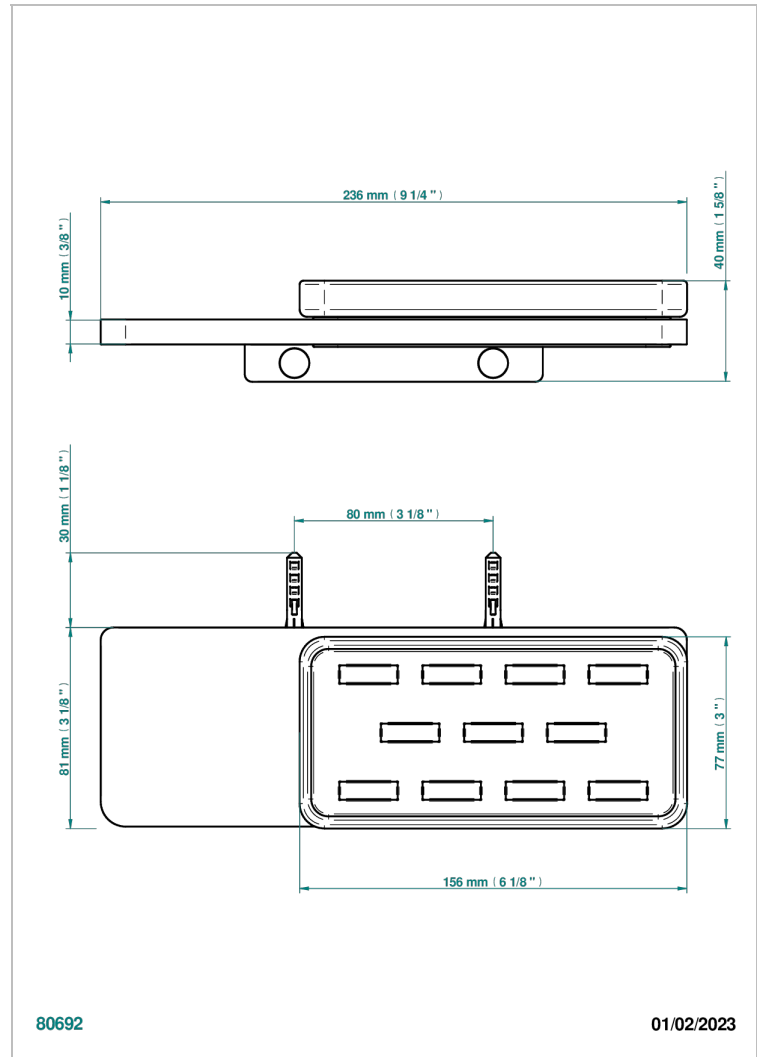

SOHO 2023

G7K-500TAB

Wandablage mit Glasseifenschale

THG[®]
PARIS

EIGENSCHAFTEN

- Soho 2023
- Wandablage mit Glasseifenschale

VERFÜGBARE OBERFLÄCHEN

Blassgold - F30
Blassgold matt unlackiert - F31
Chrom - A02
Chrom matt - C02
Gold - F01
Gold matt - F07