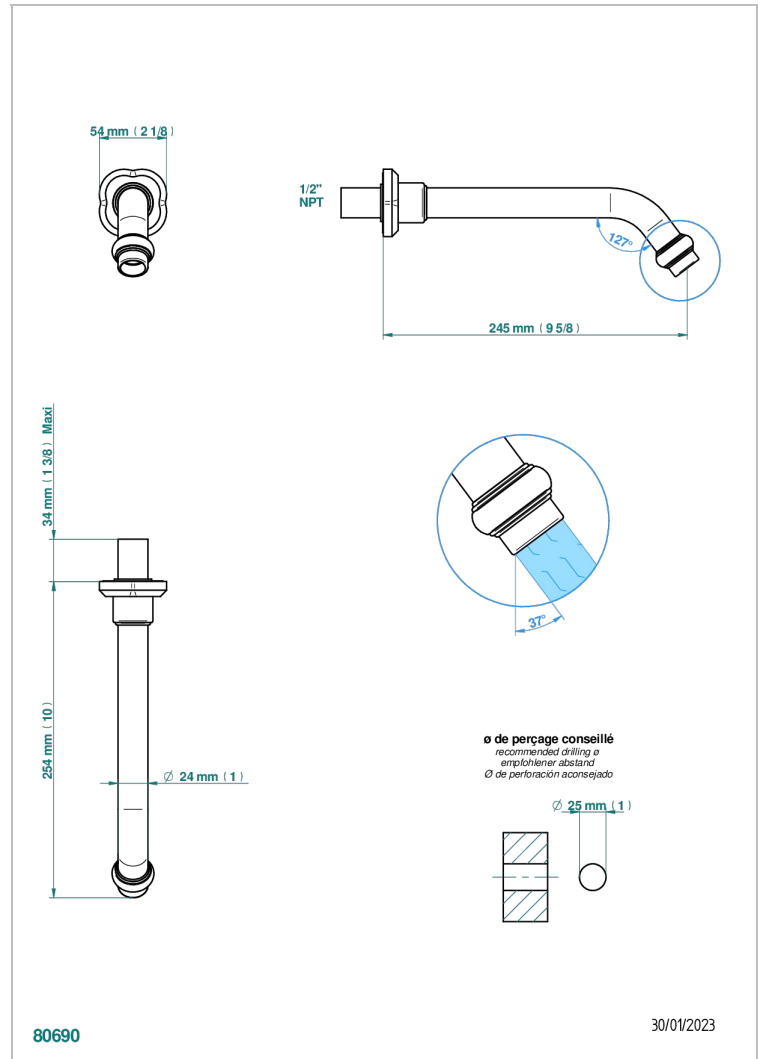

CAMELIA CRISTAL CLAIR

U5L-22SGAB/US

Bec de lavabo mural super goliath 1/2 sans té standard américain

THG[®]
PARIS

CARACTÉRISTIQUES

- Camélia Cristal clair
- Bec de lavabo mural super goliath 1/2 sans té standard américain

PRODUITS ASSOCIÉS

- Ref. G00-309S/US Siphon design seul standard américain
- Ref. G00-316/US Vidage de lavabo clic-clac, clapet neutre, standard américain
- Ref. G00-309/BUS Bonde seule pour vidage de lavabo pour vasque à écoulement libre standard américain