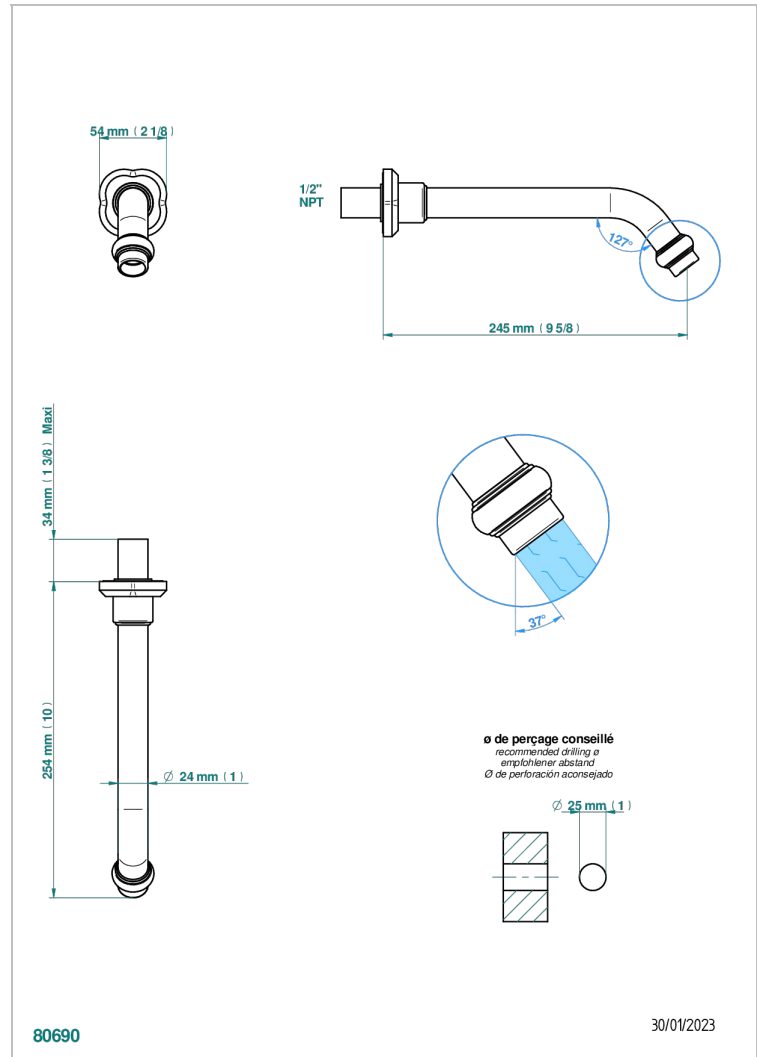

# CAMELIA CRISTAL CLARO

U5L-22SGAB/US

Bec de lavabo mural super goliath 1/2 sans té standard américain

THG<sup>®</sup>  
PARIS

## CARACTERÍSTICAS

- Camélia cristal claro
- Bec de lavabo mural super goliath 1/2 sans té standard américain

## PRODUCTOS RELACIONADOS

- Ref. G00-309S/US Trap only for waste
- Ref. G00-316/US Vidage de lavabo clic-clac, clapet neutre, standard américain
- Ref. G00-309/BUS Bonde seule pour vidage de lavabo pour vasque à écoulement libre standard américain