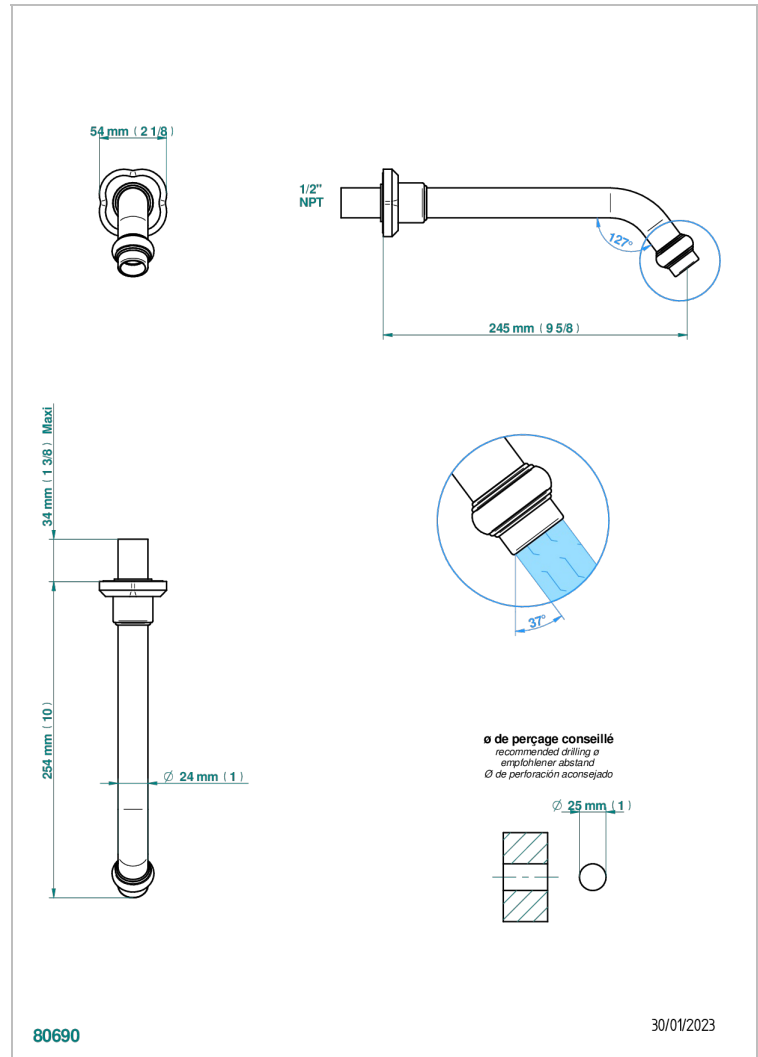

# CAMELIA CRISTAL NOIR

U5K-22SGAB/US

Bec de lavabo mural super goliath 1/2 sans té standard américain

THG<sup>®</sup>  
PARIS

## CARACTÉRISTIQUES

- Camélia Cristal noir
- Bec de lavabo mural super goliath 1/2 sans té standard américain

## PRODUITS ASSOCIÉS

- Ref. G00-309S/US Siphon design seul standard américain
- Ref. G00-316/US Vidage de lavabo clic-clac, clapet neutre, standard américain
- Ref. G00-309/BUS Bonde seule pour vidage de lavabo pour vasque à écoulement libre standard américain