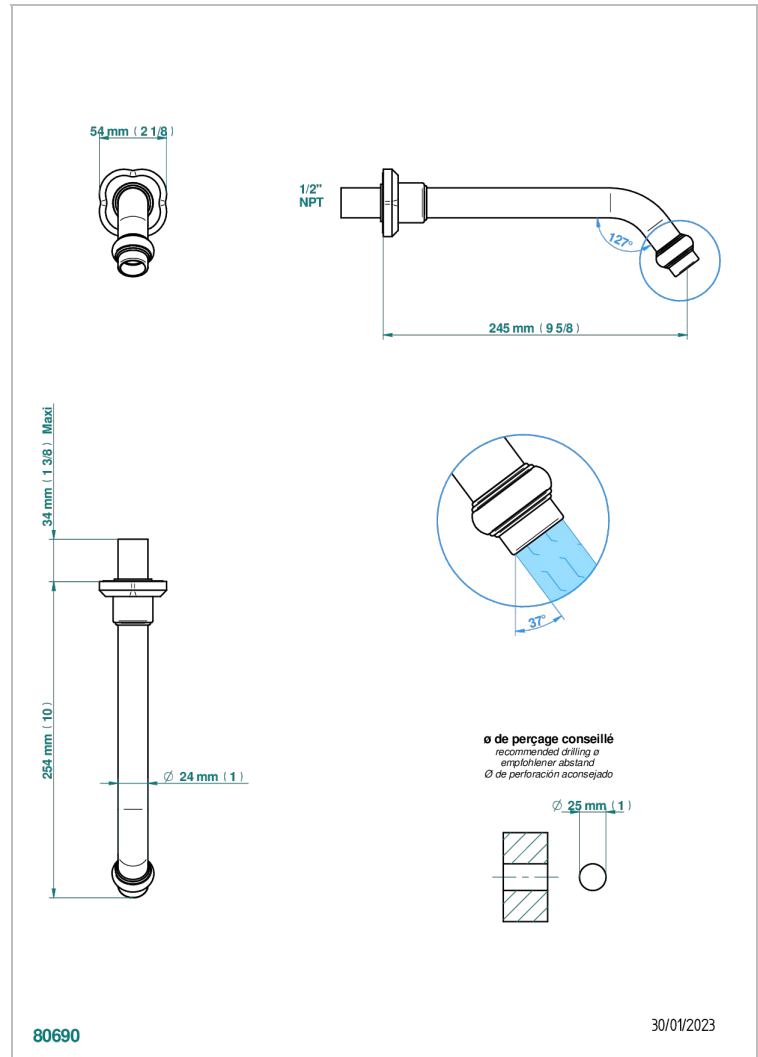

CAMELIA CRISTAL NEGRO

U5K-22SGAB/US

Bec de lavabo mural super goliath 1/2 sans té standard américain

THG[®]
PARIS

CARACTERÍSTICAS

- Camélia cristal negro
- Bec de lavabo mural super goliath 1/2 sans té standard américain

PRODUCTOS RELACIONADOS

- Ref. G00-309S/US Trap only for waste
- Ref. G00-316/US Vidage de lavabo clic-clac, clapet neutre, standard américain
- Ref. G00-309/BUS Bonde seule pour vidage de lavabo pour vasque à écoulement libre standard américain

ACABADOS DISPONIBLES

Cerámica negra mate - D30
Cromo - A02
Cromo mate - C02
Dorado - F01
Dorado mate - F07
Dorado pálido mate (sin barniz) - F31

Níquel - B01
Níquel mate - C01
Níquel viejo - H28
Pvd blush - H62
Pvd blush mate - H60
Pvd color latón - H49