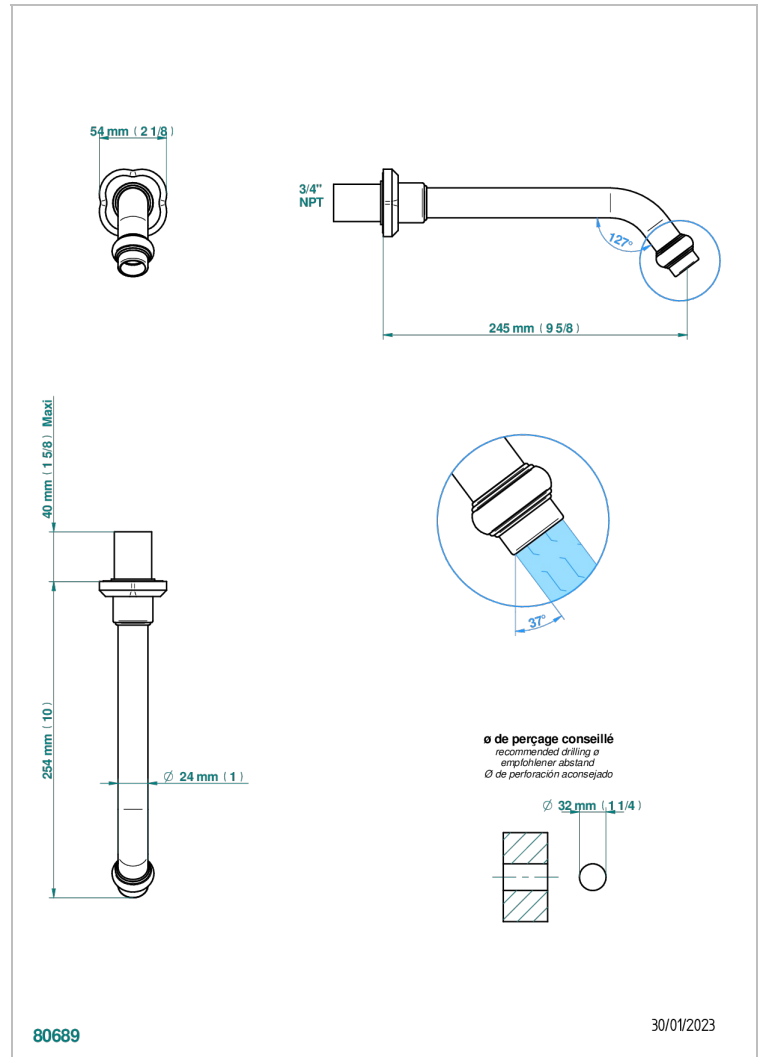

CAMELIA CRISTAL CLAIR

U5L-22SG/US

Bec de bain mural super goliath 3/4", standard américain

THG[®]
PARIS

CARACTÉRISTIQUES

- ASME : ASME A112.18.1-2011/CSA B125.1-11

CERTIFICATIONS

FINITIONS DISPONIBLES

Chromé - A02
Chromé mat - C02
Doré brillant - F01
Doré mat - F07
Nickel brillant - B01
Nickel mat - C01

Noir mat céramique - D30
Or pâle mat - F31
Pvd blush - H62
Pvd blush mat - H60
Pvd couleur bronze brown - F33
Pvd couleur bronze brown - mat - F34