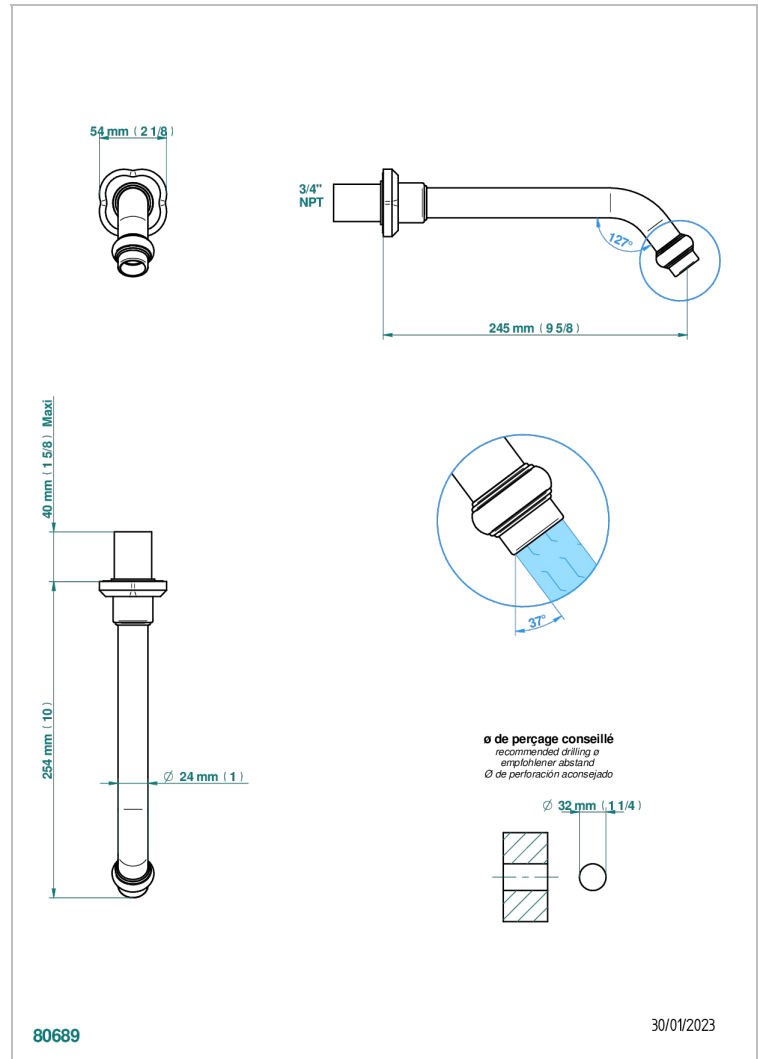

CAMELIA CRISTAL NOIR

U5K-22SG/US

Bec de bain mural super goliath 3/4", standard américain

THG[®]
PARIS

CARACTÉRISTIQUES

- ASME : ASME A112.18.1-2011/CSA B125.1-11

CERTIFICATIONS

FINITIONS DISPONIBLES

Chromé - A02
Chromé mat - C02
Doré brillant - F01
Doré mat - F07
Nickel brillant - B01
Nickel mat - C01

Noir mat céramique - D30
Or pâle mat - F31
Pvd blush - H62
Pvd blush mat - H60
Pvd couleur bronze brown - F33
Pvd couleur bronze brown - mat - F34