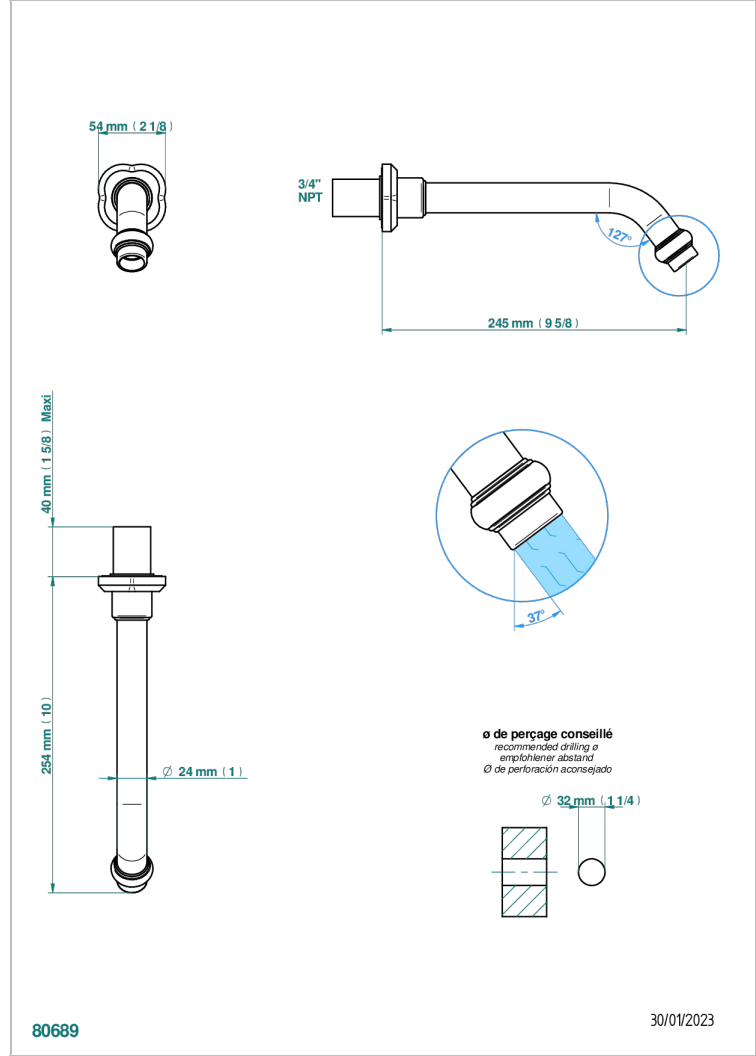

CAMELIA CRISTAL NEGRO

U5K-22SG/US

Wall mounted tub spout

THG[®]
PARIS

CARACTERÍSTICAS

- ASME : ASME A112.18.1-2011/CSA B125.1-11

ESTÁNDAR

ACABADOS DISPONIBLES

Níquel viejo - H28

Pvd blush - H62

Pvd blush mate - H60

Pvd color latón - H49

Pvd color latón mate - H50

Pvd color níquel - H55

Pvd color níquel mate - H56

Pvd color oro - H52