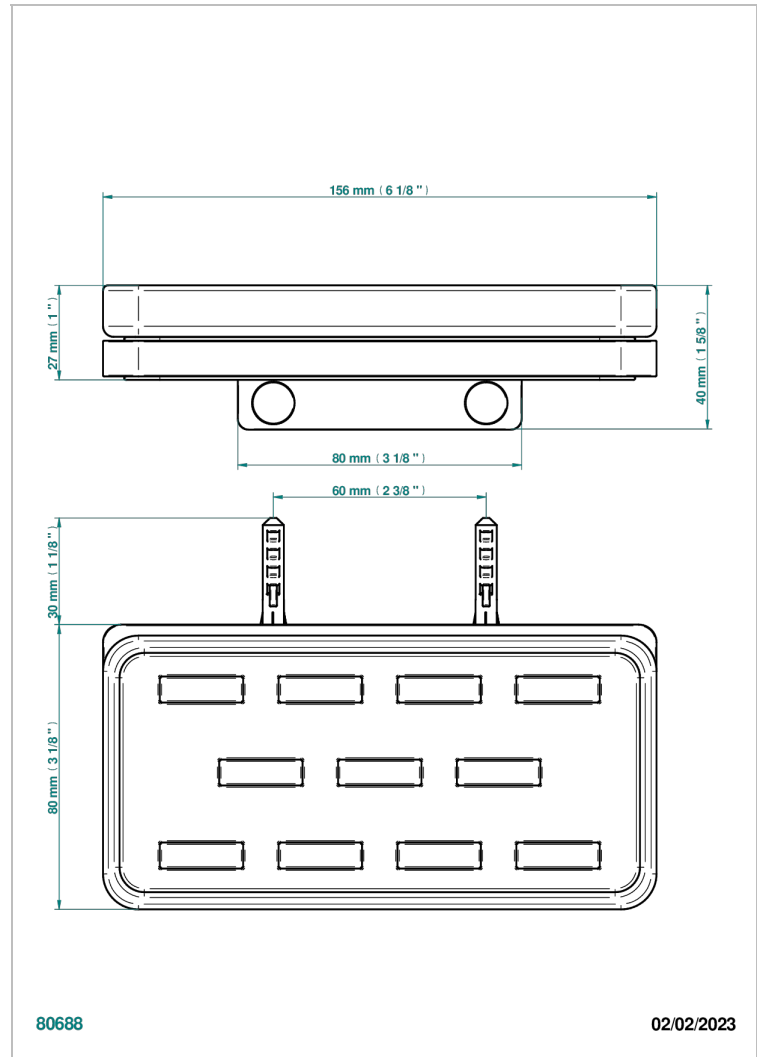

SOHO 2023

G7K-500

Seifenschale aus Messing mit Glaseinsatz zur Wandmontage

THG[®]
PARIS

EIGENSCHAFTEN

- Soho 2023
- Seifenschale aus Messing mit Glaseinsatz zur Wandmontage

VERFÜGBARE OBERFLÄCHEN

Blassgold - F30
Blassgold matt unlackiert - F31
Chrom - A02
Chrom matt - C02
Gold - F01
Gold matt - F07