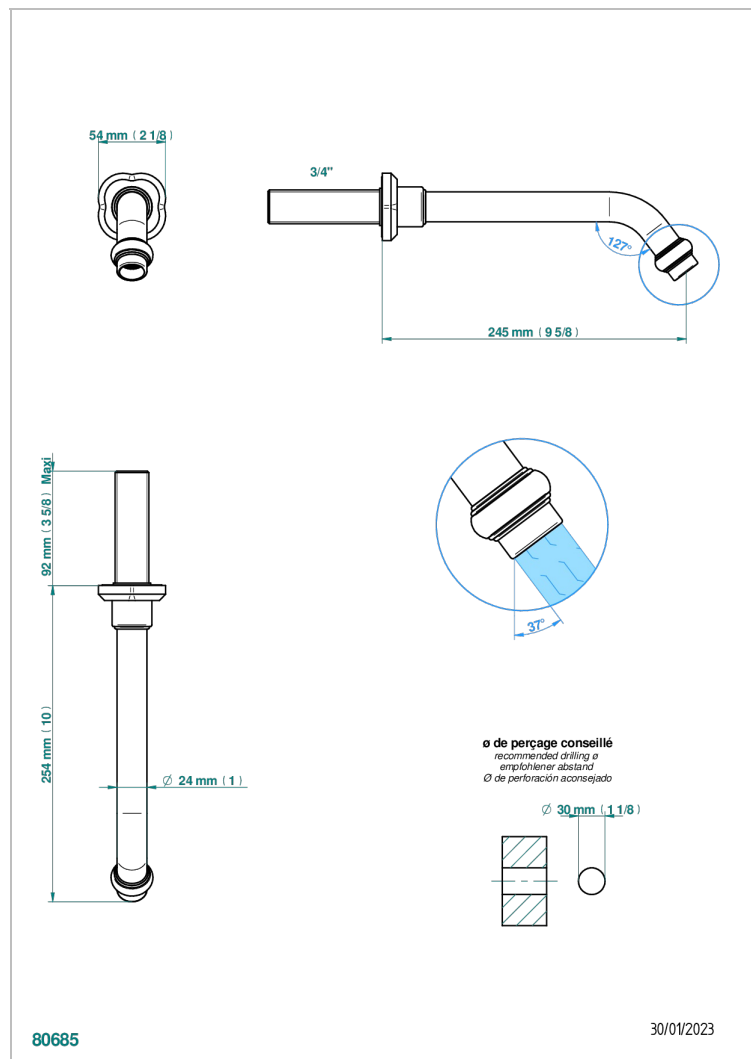

CAMELIA CRISTAL CLAIR

U5L-42SGB

Bec de bain mural sans té, bec super goliath

THG[®]
PARIS

CARACTÉRISTIQUES

- Camélia Cristal clair
- Bec de bain mural sans té, bec super goliath

FINITIONS DISPONIBLES

Chromé - A02
Chromé mat - C02
Doré brillant - F01
Doré mat - F07
Nickel brillant - B01
Nickel mat - C01

Noir mat céramique - D30
Or pâle mat - F31
Pvd blush - H62
Pvd blush mat - H60
Pvd couleur bronze brown - F33
Pvd couleur bronze brown - mat - F34

Pvd couleur doré - H52
Pvd couleur doré mat - H53
Pvd couleur laiton - H49
Pvd couleur laiton mat - H50
Pvd couleur nickel - H55
Pvd couleur nickel mat - H56