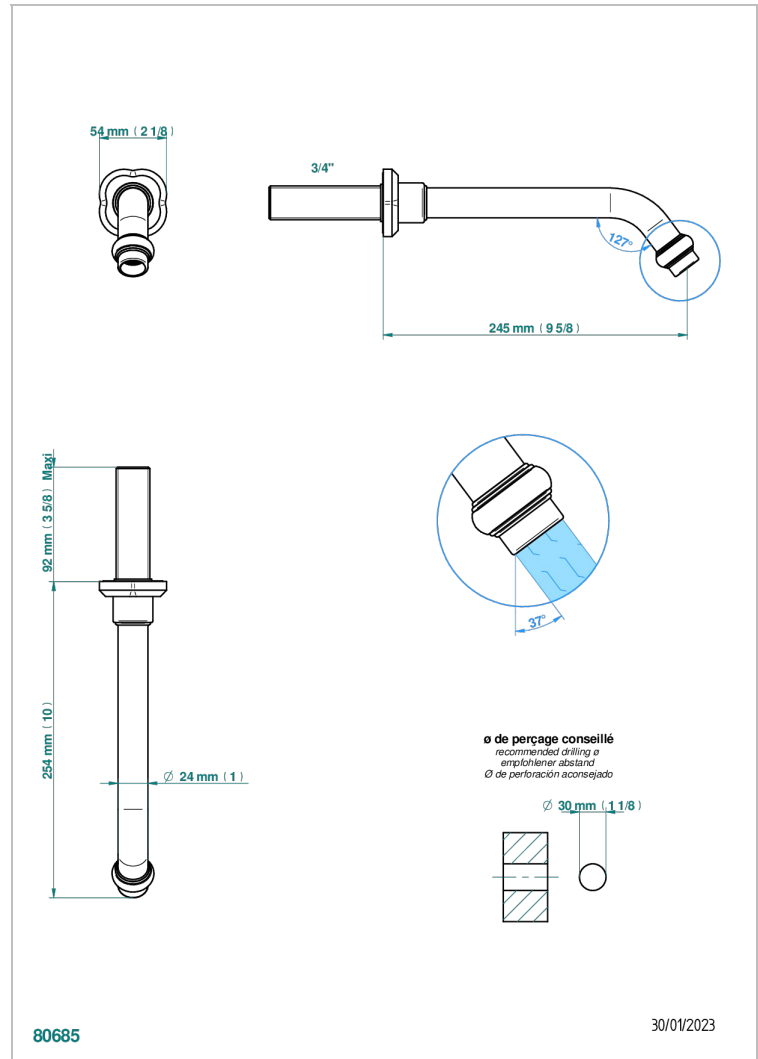

CAMELIA CRISTAL CLARO

U5L-42SGB

Wall mounted bath spout, without T junction

THG[®]
PARIS

CARACTERÍSTICAS

- Camélia cristal claro
- Wall mounted bath spout, without T junction

ACABADOS DISPONIBLES

Cerámica negra mate - D30

Cromo - A02

Cromo mate - C02

Dorado - F01

Dorado mate - F07

Dorado pálido mate (sin barniz) - F31

Níquel - B01

Níquel mate - C01

Níquel viejo - H28