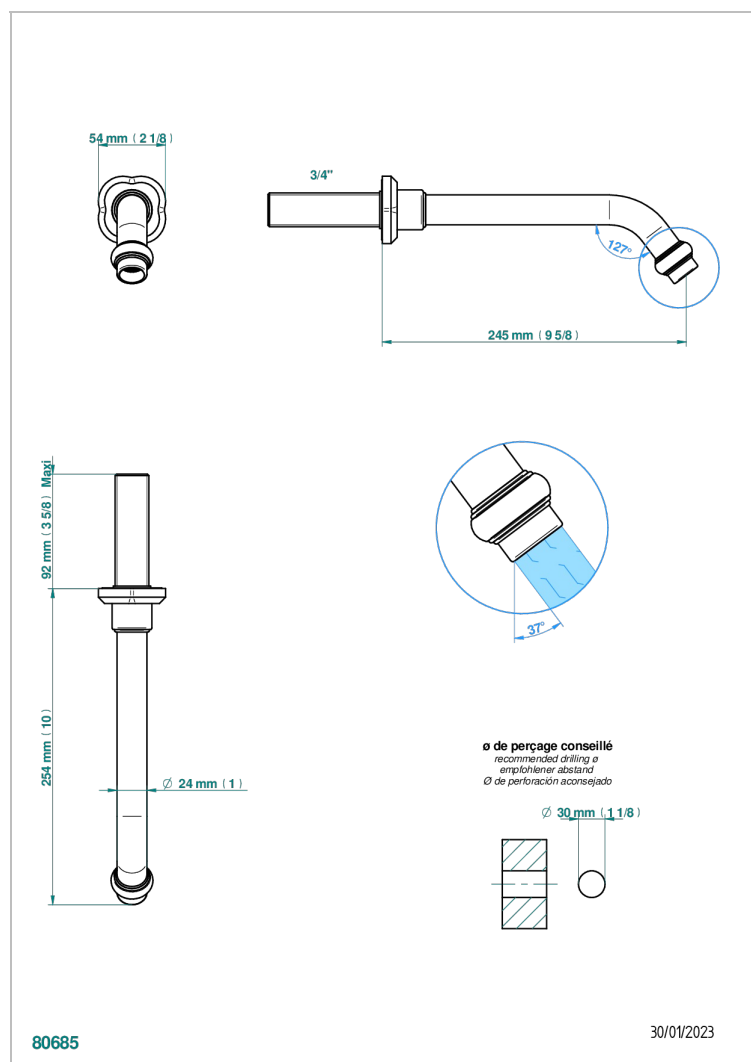

# CAMELIA CRISTAL CLARO

U5L-42SGB

Wall mounted bath spout, without T junction

THG<sup>®</sup>  
PARIS

## CARACTERÍSTICAS

- Camélia cristal claro
- Wall mounted bath spout, without T junction

## ACABADOS DISPONIBLES

Cerámica negra mate - D30  
Cromo - A02  
Cromo mate - C02  
Dorado - F01  
Dorado mate - F07  
Dorado pálido mate (sin barniz) - F31

Níquel - B01  
Níquel mate - C01  
Níquel viejo - H28  
Pvd blush - H62  
Pvd blush mate - H60  
Pvd color latón - H49