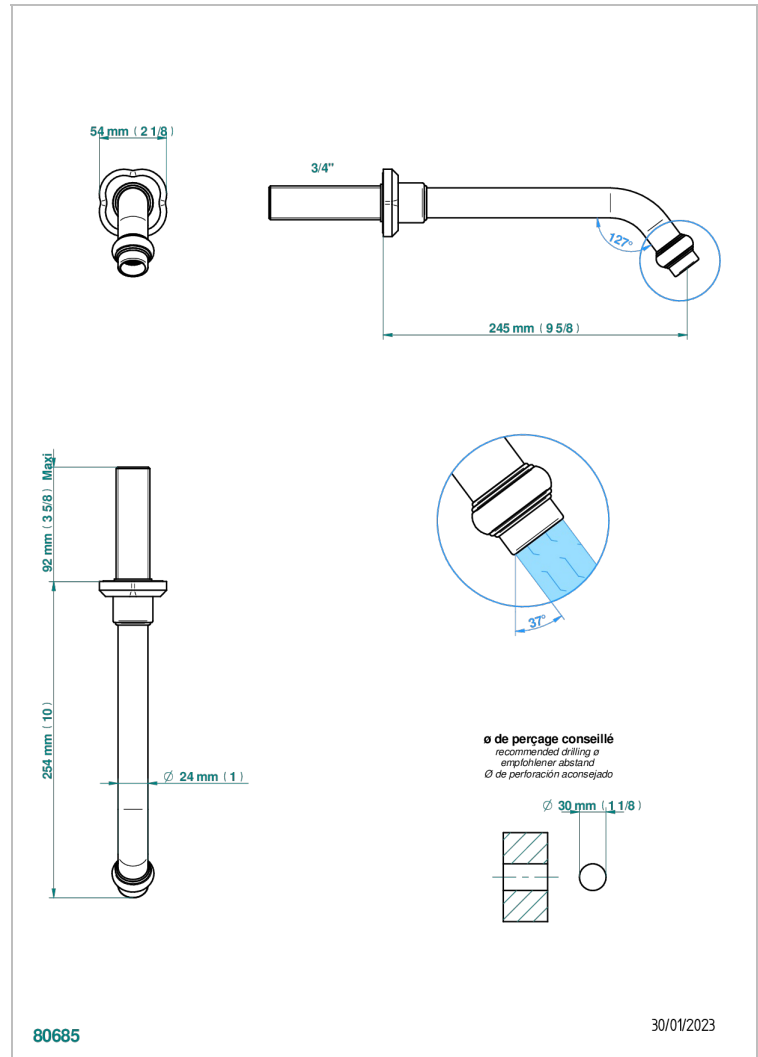

CAMELIA CRISTAL NEGRO

U5K-42SGB

Wall mounted bath spout, without T junction

THG[®]
PARIS

CARACTERÍSTICAS

- Camélia cristal negro
- Wall mounted bath spout, without T junction

ACABADOS DISPONIBLES

Cerámica negra mate - D30

Cromo - A02

Cromo mate - C02

Dorado - F01

Dorado mate - F07

Dorado pálido mate (sin barniz) - F31

Níquel - B01

Níquel mate - C01

Níquel viejo - H28