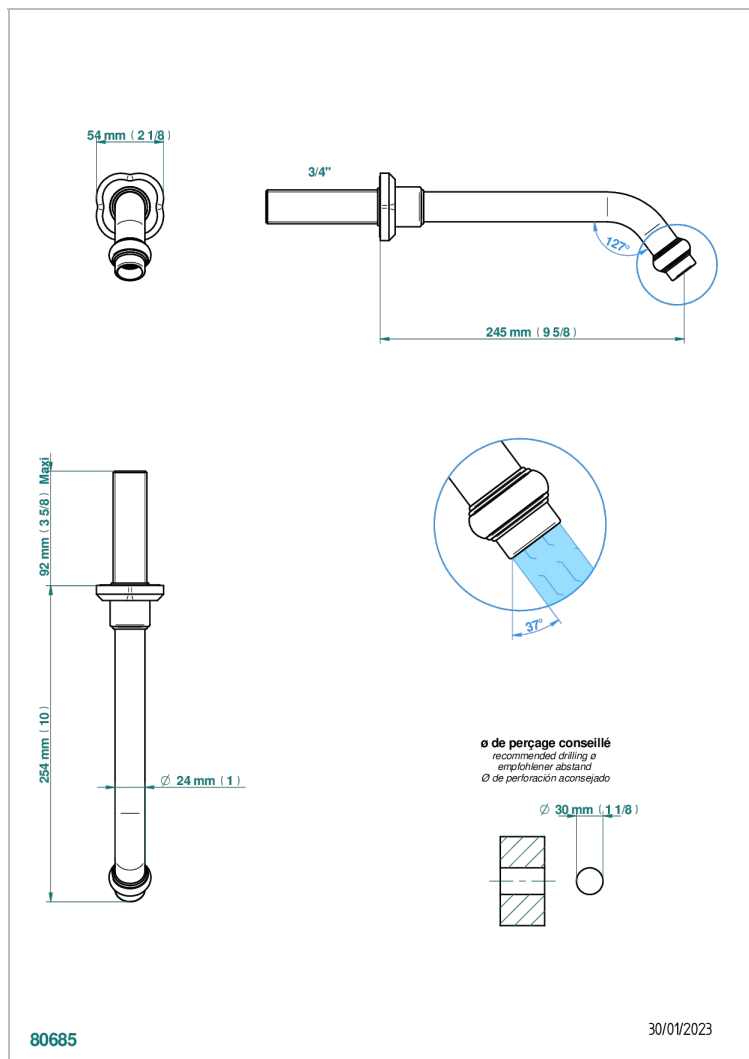

CAMELIA CRISTAL NEGRO

U5K-42SGB

Wall mounted bath spout, without T junction

THG[®]
PARIS

CARACTERÍSTICAS

- Camélia cristal negro
- Wall mounted bath spout, without T junction

ACABADOS DISPONIBLES

Cerámica negra mate - D30
Cromo - A02
Cromo mate - C02
Dorado - F01
Dorado mate - F07
Dorado pálido mate (sin barniz) - F31

Níquel - B01
Níquel mate - C01
Níquel viejo - H28
Pvd blush - H62
Pvd blush mate - H60
Pvd color latón - H49

Pvd color latón mate - H50
Pvd color níquel - H55
Pvd color níquel mate - H56
Pvd color oro - H52
Pvd color oro mate - H53
Pvd grafito - H64