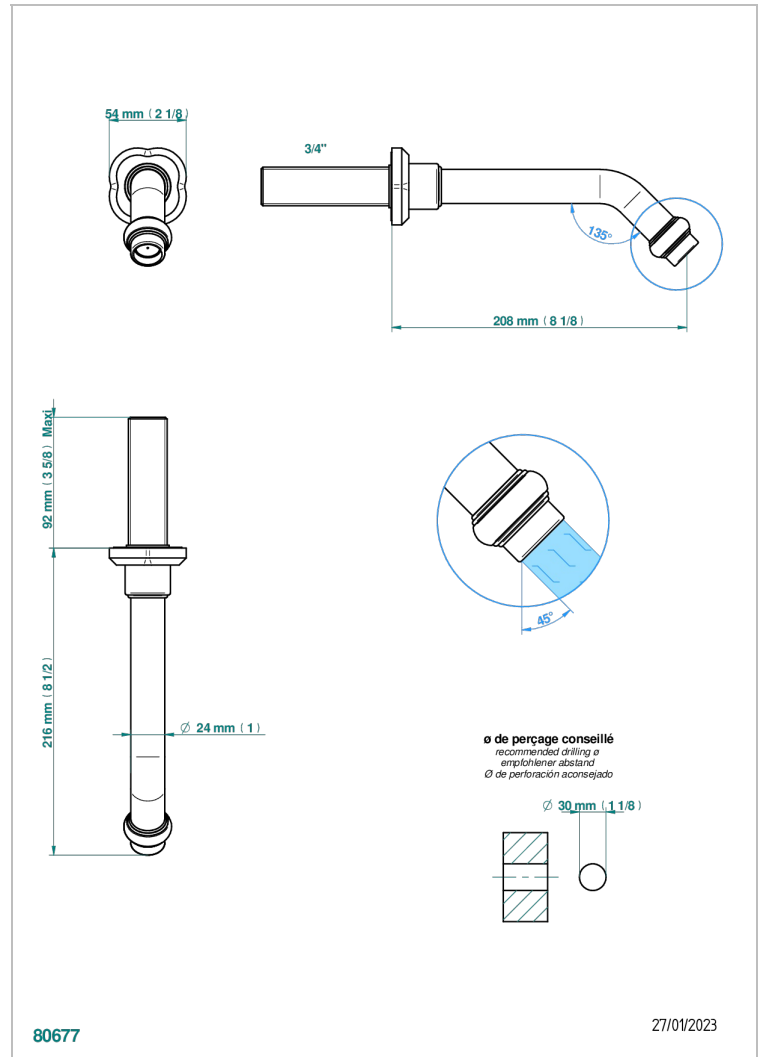

CAMELIA CRISTAL CLAIR

U5L-43GB

Bec de lavabo mural 3/4 sans té - bec goliath

THG[®]
PARIS

CARACTÉRISTIQUES

- Camélia Cristal clair
- Bec de lavabo mural 3/4 sans té - bec goliath

FINITIONS DISPONIBLES

Chromé - A02
Chromé mat - C02
Doré brillant - F01
Doré mat - F07
Nickel brillant - B01
Nickel mat - C01