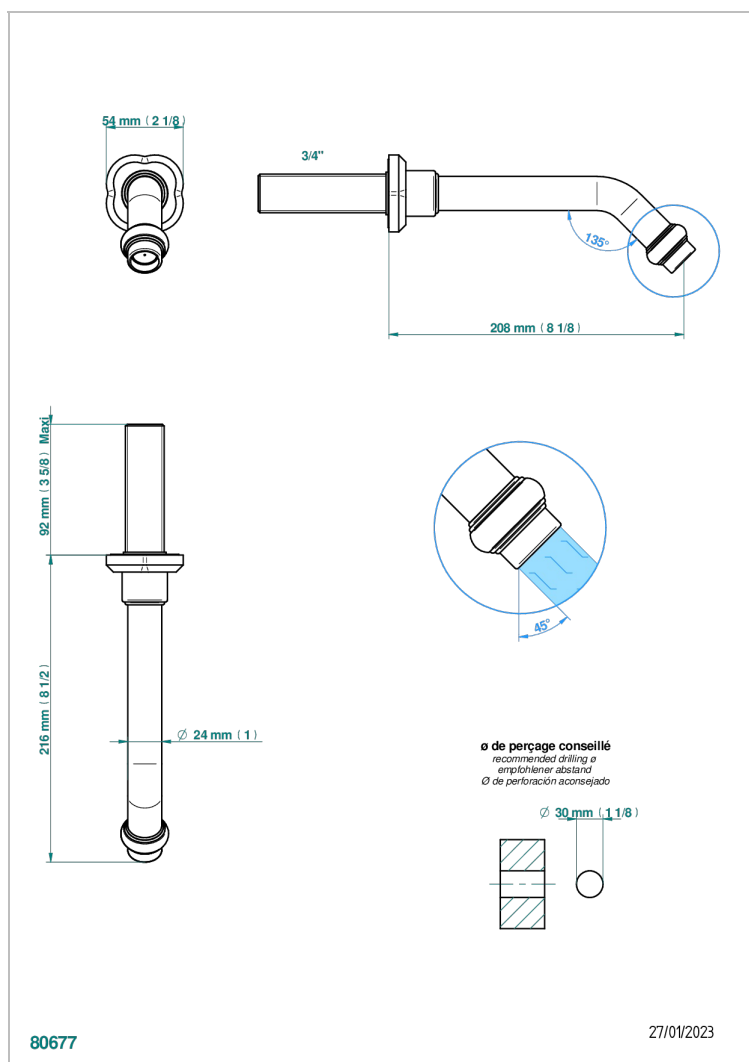

# CAMELIA CRISTAL CLARO

U5L-43GB

Basin wall spout 3/4 no T junction

THG<sup>®</sup>  
PARIS

## CARACTERÍSTICAS

- Camélia cristal claro
- Basin wall spout 3/4 no T junction

## ACABADOS DISPONIBLES

Cerámica negra mate - D30  
Cromo - A02  
Cromo mate - C02  
Dorado - F01  
Dorado mate - F07  
Dorado pálido mate (sin barniz) - F31

Níquel - B01  
Níquel mate - C01  
Níquel viejo - H28  
Pvd blush - H62  
Pvd blush mate - H60  
Pvd color latón - H49