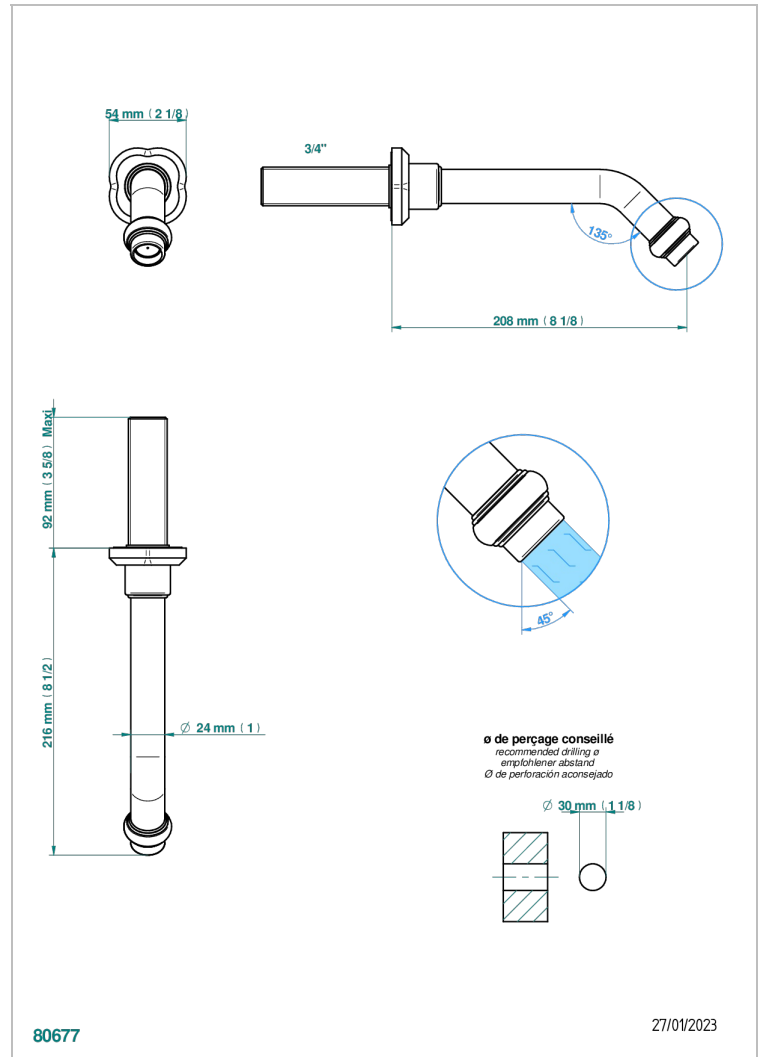

# CAMELIA, KRISTALL KLAR

U5L-43GB

Basin wall spout 3/4 no T junction

THG<sup>®</sup>  
PARIS

## EIGENSCHAFTEN

- Camélia, Kristall klar
- Basin wall spout 3/4 no T junction

## VERFÜGBARE OBERFLÄCHEN

Altnickel - H28  
Blassgold matt unlackiert - F31  
Chrom - A02  
Chrom matt - C02  
Gold - F01  
Gold matt - F07

Mattschwarz keramik - D30  
Nickel matt - C01  
Pvd blush - H62  
Pvd blush matt - H60  
Pvd bronze braun - F33  
Pvd bronze braun matt - F34