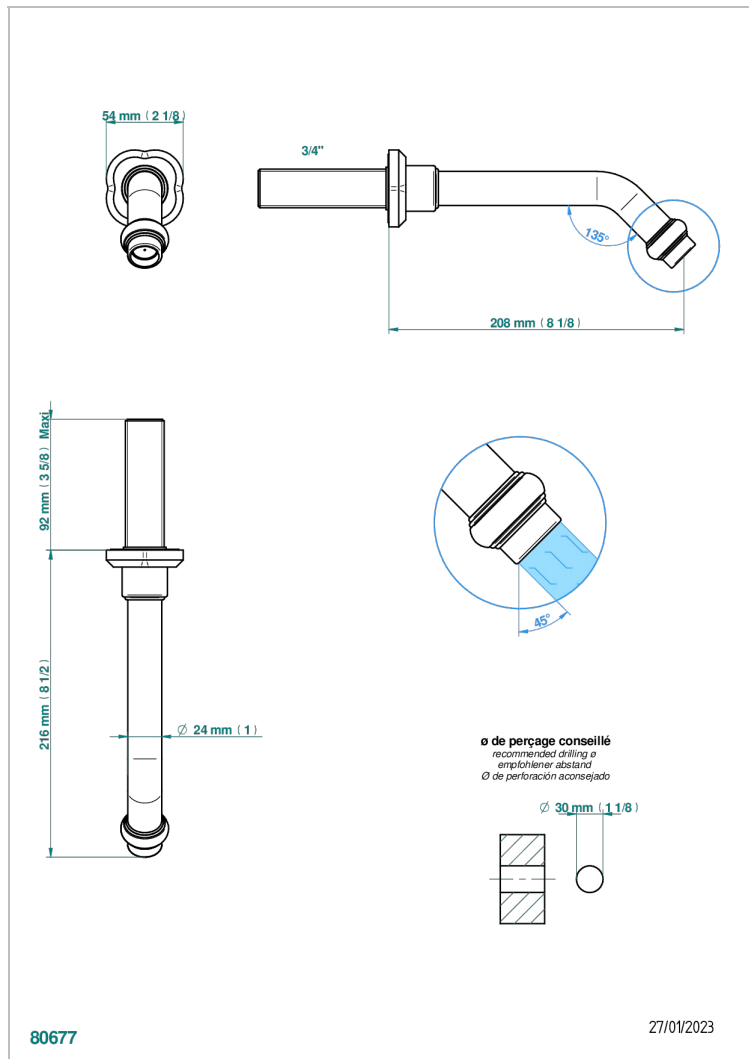

CAMELIA CLEAR CRYSTAL

U5L-43GB

Настенный кран для раковины среднего размера без T-образного фиксатора

THG[®]
PARIS

ХАРАКТЕРИСТИКИ

- Camélia Clear crystal
- Настенный кран для раковины среднего размера без T-образного фиксатора

Никель - B01
Покрытие PVD бронза - F33
Покрытие PVD золотистый цвет - H52
Покрытие PVD латунь - H49
Покрытие PVD матовая бронза - F34
Покрытие PVD матовая латунь - H50

Покрытие PVD матовый золотистый - H53
Покрытие PVD матовый никель - H56
Покрытие PVD никель - H55
Состаренный никель - H28
Хром - A02