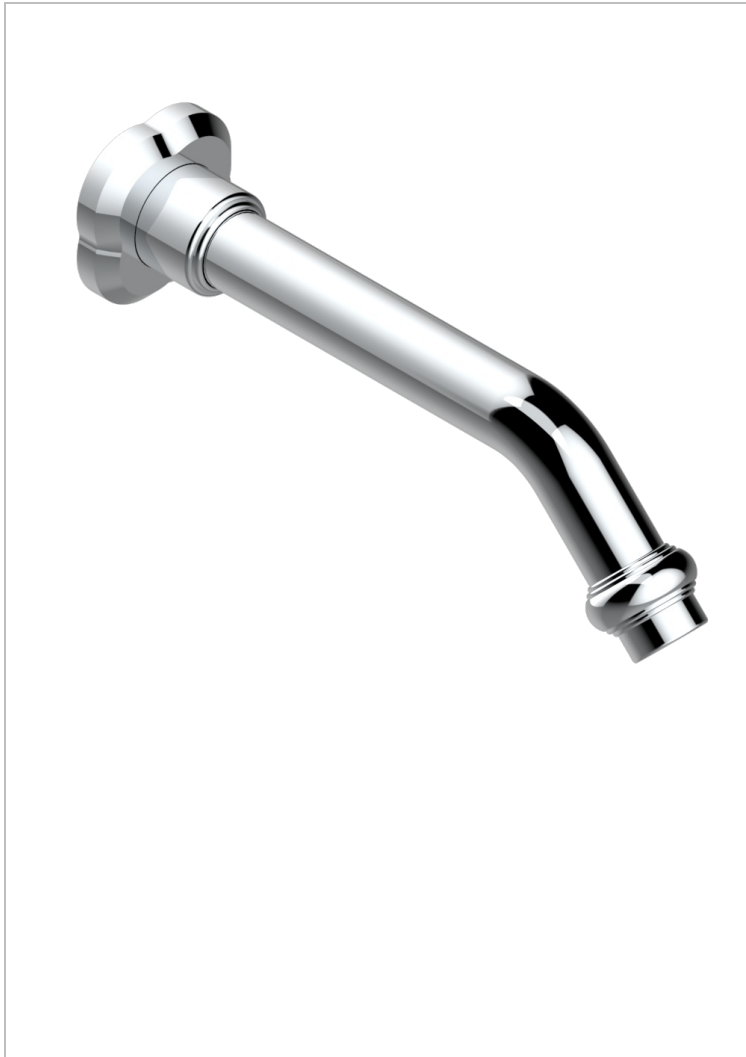

# CAMELIA CRISTAL CLAIR

U5L-43GB

Bec de lavabo mural 3/4 sans té - bec goliath

THG<sup>®</sup>  
PARIS

## CARACTÉRISTIQUES

- Camélia Cristal clair
- Bec de lavabo mural 3/4 sans té - bec goliath

## FINITIONS DISPONIBLES

Chromé - A02  
Chromé mat - C02  
Doré brillant - F01  
Doré mat - F07  
Nickel brillant - B01  
Nickel mat - C01

Noir mat céramique - D30  
Or pâle mat - F31  
Pvd blush - H62  
Pvd blush mat - H60  
Pvd couleur bronze brown - F33  
Pvd couleur bronze brown - mat - F34