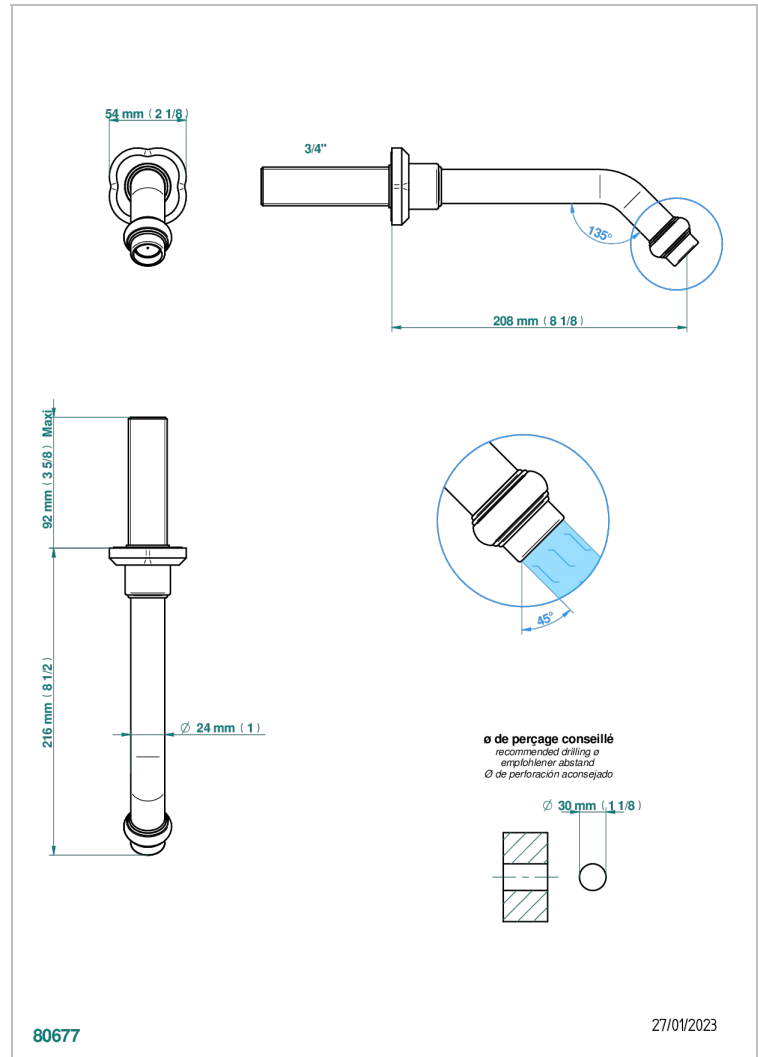

# CAMELIA CRISTAL CLAIR

U5L-43GB

Bec de lavabo mural 3/4 sans té - bec goliath

THG<sup>®</sup>  
PARIS

## CARACTÉRISTIQUES

- Camélia Cristal clair
- Bec de lavabo mural 3/4 sans té - bec goliath