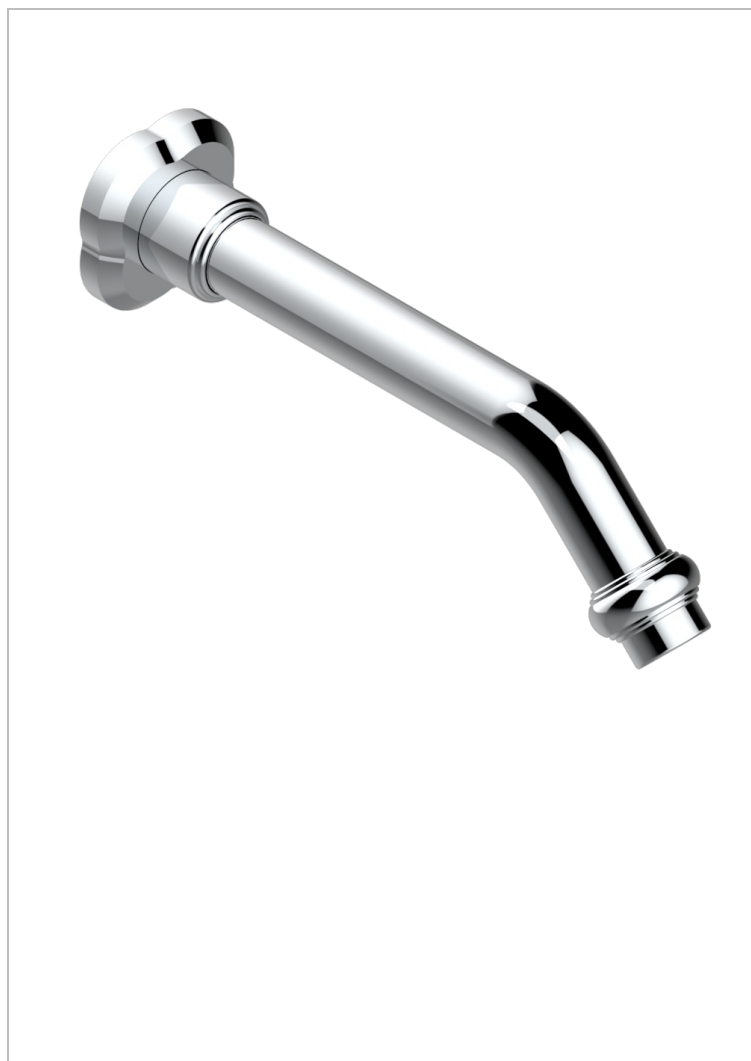

CAMELIA CRISTAL CLARO

U5L-43GB

Basin wall spout 3/4 no T junction

THG[®]
PARIS

CARACTERÍSTICAS

- Camélia cristal claro
- Basin wall spout 3/4 no T junction

ACABADOS DISPONIBLES

Cerámica negra mate - D30
Cromo - A02
Cromo mate - C02
Dorado - F01
Dorado mate - F07
Dorado pálido mate (sin barniz) - F31

Níquel - B01
Níquel mate - C01
Níquel viejo - H28
Pvd blush - H62
Pvd blush mate - H60
Pvd color latón - H49

Pvd color latón mate - H50
Pvd color níquel - H55
Pvd color níquel mate - H56
Pvd color oro - H52
Pvd color oro mate - H53
Pvd grafito - H64