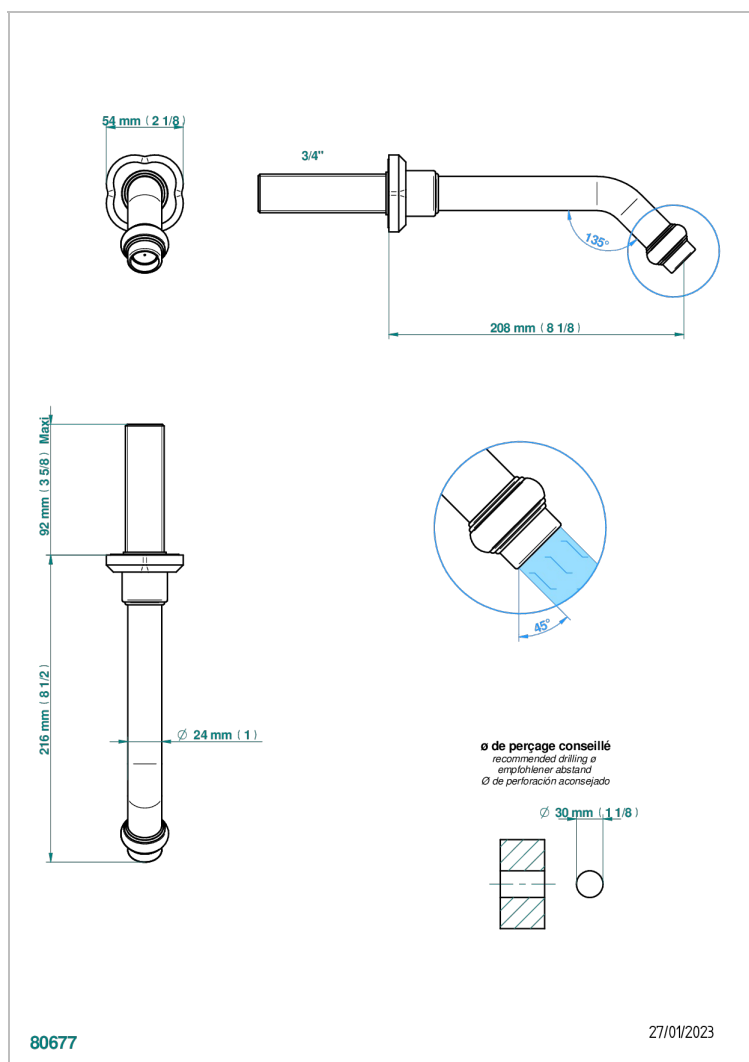

CAMELIA CRISTAL CLARO

U5L-43GB

Basin wall spout 3/4 no T junction

THG[®]
PARIS

CARACTERÍSTICAS

- Camélia cristal claro
- Basin wall spout 3/4 no T junction

ACABADOS DISPONIBLES

Cerámica negra mate - D30
Cromo - A02
Cromo mate - C02
Dorado - F01
Dorado mate - F07
Dorado pálido mate (sin barniz) - F31

Níquel - B01
Níquel mate - C01
Níquel viejo - H28
Pvd blush - H62
Pvd blush mate - H60
Pvd color latón - H49

Pvd color latón mate - H50
Pvd color níquel - H55
Pvd color níquel mate - H56
Pvd color oro - H52
Pvd color oro mate - H53
Pvd grafito - H64