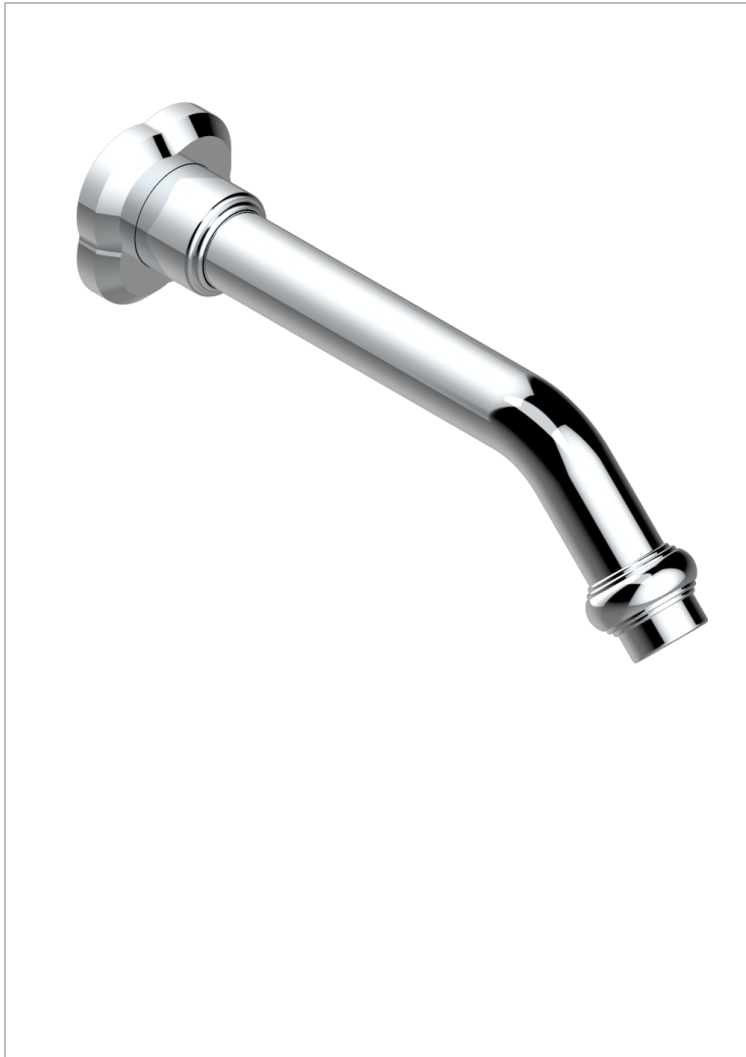

CAMELIA CRISTAL NOIR

U5K-43GB

Bec de lavabo mural 3/4 sans té - bec goliath

THG[®]
PARIS

CARACTÉRISTIQUES

- Camélia Cristal noir
- Bec de lavabo mural 3/4 sans té - bec goliath

FINITIONS DISPONIBLES

Chromé - A02
Chromé mat - C02
Doré brillant - F01
Doré mat - F07
Nickel brillant - B01
Nickel mat - C01

Noir mat céramique - D30
Or pâle mat - F31
Pvd blush - H62
Pvd blush mat - H60
Pvd couleur bronze brown - F33
Pvd couleur bronze brown - mat - F34

Pvd couleur doré - H52
Pvd couleur doré mat - H53
Pvd couleur laiton - H49
Pvd couleur laiton mat - H50
Pvd couleur nickel - H55
Pvd couleur nickel mat - H56