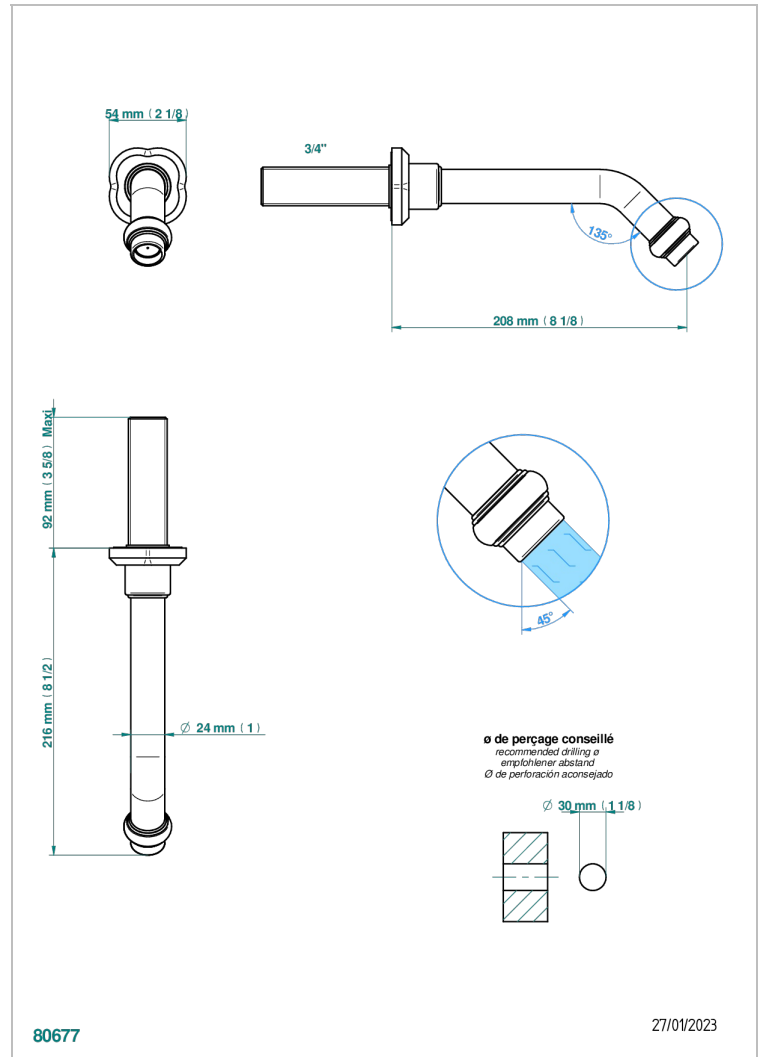

CAMELIA CRISTAL NOIR

U5K-43GB

Bec de lavabo mural 3/4 sans té - bec goliath

THG[®]
PARIS

CARACTÉRISTIQUES

- Camélia Cristal noir
- Bec de lavabo mural 3/4 sans té - bec goliath

FINITIONS DISPONIBLES

Chromé - A02
Chromé mat - C02
Doré brillant - F01
Doré mat - F07
Nickel brillant - B01
Nickel mat - C01