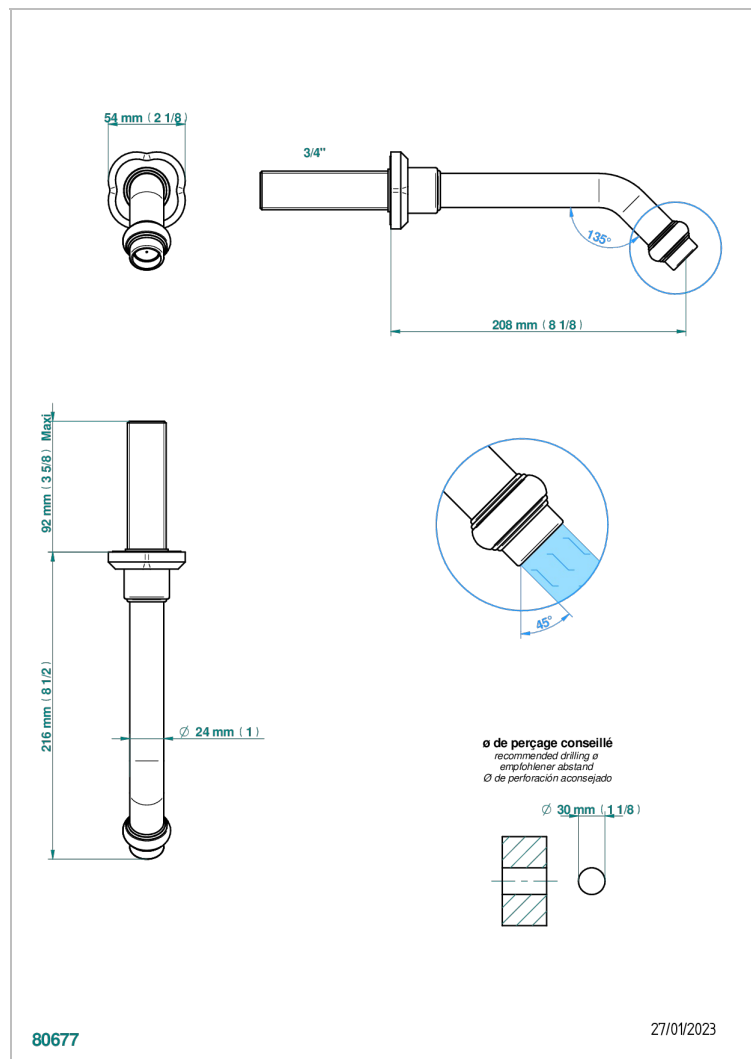

CAMELIA BLACK CRYSTAL

U5K-43GB

Настенный кран для раковины среднего размера без T-образного фиксатора

THG[®]
PARIS

ХАРАКТЕРИСТИКИ

- Camélia Black crystal
- Настенный кран для раковины среднего размера без T-образного фиксатора

Никель - B01
Покрытие PVD бронза - F33
Покрытие PVD золотистый цвет - H52
Покрытие PVD латунь - H49
Покрытие PVD матовая бронза - F34
Покрытие PVD матовая латунь - H50

Покрытие PVD матовый золотистый - H53
Покрытие PVD матовый никель - H56
Покрытие PVD никель - H55
Состаренный никель - H28
Хром - A02